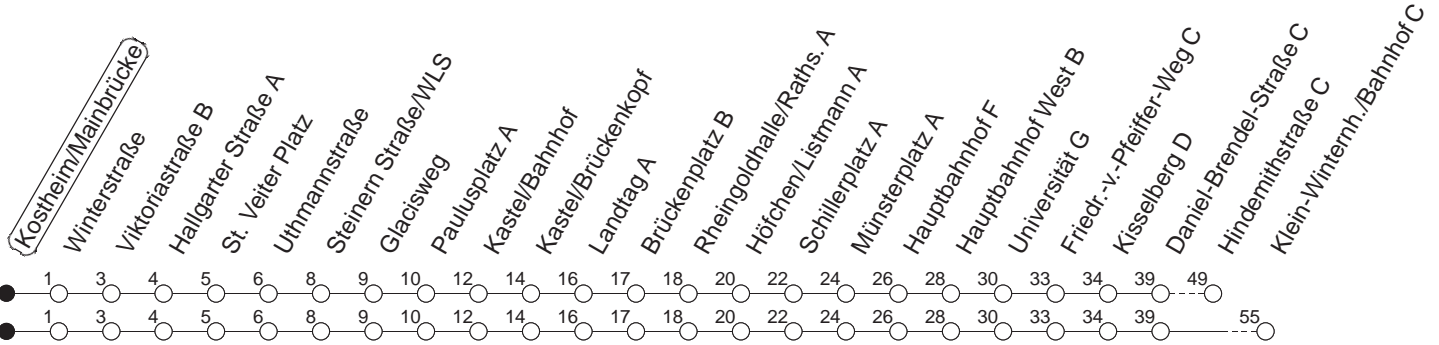

54

Kostheim/Mainbrücke

BUS

→ Klein-Winternheim/Bahnhof

🕒	Mo.-Fr. (Schule)	Mo.-Fr. (Ferien)	Samstag	Sonn-/Feiertag
5	18	44	18	44
6	14	44	14	44
7	14	44	14	44
8	14	44	14	44
9	14	44	14	44
10	14	44	14	44
11	14	44	14	44
12	14	44	14	44
13	14	44	14	44
14	14	44	14	44
15	14	44	14	44
16	14	44	14	44
17	14	44	14	44
18	14	44	14	44
19	14	44	14	44
20	02 _x	32 _x	02 _x	32 _x
21	02 _x	32 _x	02 _x	32 _x
22	02 _x	32 _x ^{fn}	02 _x	32 _x ^{fn}
23	02 _x ^{fn}	32 _x ^{fn}	02 _x ^{fn}	32 _x ^{fn}
0	02 _x ^{fn}	02 _x ^{fn}	02 _x	

x : Ab Heibelstraße zur Hindemithstraße

fn : Nur Nacht Freitag auf Samstag und Nacht vor Feiertag auf den Feiertag

gültig ab: 13.12.20

Ferien in RLP: 21.12.20-06.01.21 / 29.03.-06.04. / 25.05.-02.06. / 19.07.-27.08. / 11.10.-22.10.21.