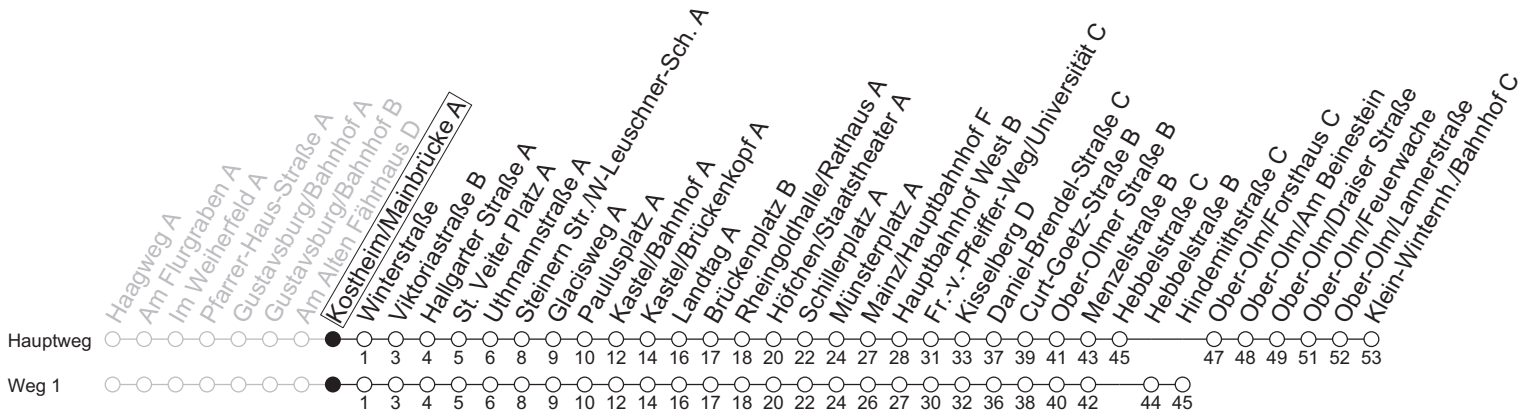

54

Kostheim/Mainbrücke A

→ Klein-Winternheim/Klein-Winternh./Bahnhof C

	Montag-Freitag	Samstag	Sonn-/Feiertag
5	18 42		
6	12 42		
7	12 42		
8	12 42	01 42	
9	12 42	12 42	
10	12 42	12 42	01 ₁ 31 ₁
11	12 42	12 42	01 ₁ 31 ₁
12	12 42	12 42	01 ₁ 31 ₁
13	12 42	12 42	01 ₁ 31 ₁
14	12 42	12 42	01 ₁ 31 ₁
15	12 42	12 42	01 ₁ 31 ₁
16	12 42	12 42	01 ₁ 31 ₁
17	12 42	12 42	01 ₁ 31 ₁
18	12 42	06 31	01 ₁ 31 ₁
19	12 42	01 31	01 ₁ 31 ₁
20	01 ₁ 31 ₁	01 ₁ 31 ₁	01 ₁ 31 ₁
21	01 ₁ 31 ₁	01 ₁ 31 ₁	01 ₁ 31 ₁
22	01 ₁	01 ₁	01 ₁

1 : fährt Weg 1

gültig ab: 13.04.2026

Ferien RLP: 20.12.25-07.01.26 / 16.-17.02. / 28.03.-12.04. / 15.05. / 05.06. / 27.06.-09.08. / 03.10.-18.10.26

Weitere Informationen im Verkehrs-Center Mainz (Tel. 0 61 31 - 12 77 77) und www.mainzer-mobilitaet.de