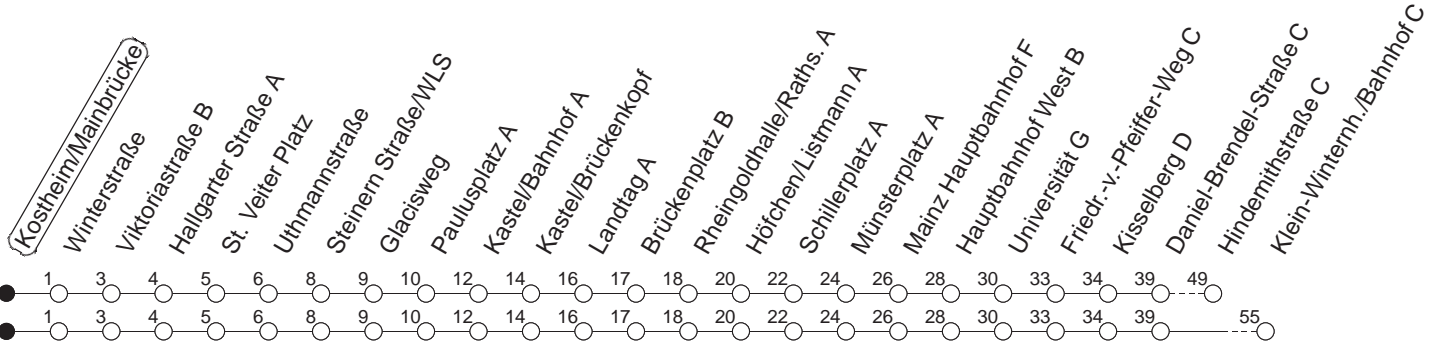

54

Kostheim/Mainbrücke

BUS

→ Klein-Winternheim/Bahnhof

🕒	Mo.-Fr. (Schule)	Mo.-Fr. (Ferien)	Samstag	Sonn-/Feiertag
5	18	44	18	44
6	14	44	14	44
7	14	44	14	44
8	14	44	14	44
9	14	44	14	44
10	14	44	14	44
11	14	44	14	44
12	14	44	14	44
13	14	44	14	44
14	14	44	14	44
15	14	44	14	44
16	14	44	14	44
17	14	44	14	44
18	14	44	14	44
19	14	44	14	44
20	02x	32x	02x	32x
21	02x	32x	02x	32x
22	02x	32x _{fn}	02x	32x _{fn}
23	02x _{fn}	32x _{fn}	02x _{fn}	32x _{fn}
0	02x _{fn}	02x _{fn}	02x	

x : Ab Heibelstraße zur Hindemithstraße

fn : Nur Nacht Freitag auf Samstag und Nacht vor Feiertag auf den Feiertag

gültig ab: 01.04.22

Ferien in Rheinland-Pfalz: 11.04. - 22.04. / 27.05. / 17.06. / 25.07. - 02.09. / 17.10. - 31.10.22.