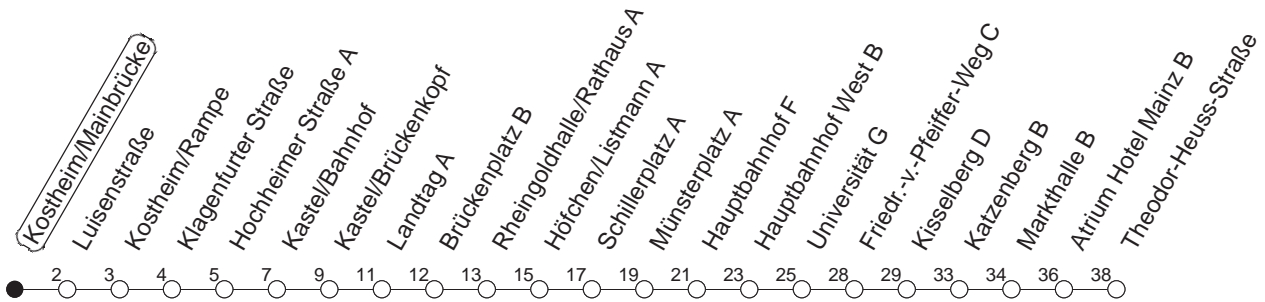

58

Kostheim/Mainbrücke

BUS

→ Finthen/Theodor-Heuss-Str.

🕒	Mo.-Fr. (Schule)				Mo.-Fr. (Ferien)		Samstag		Sonn-/Feiertag	
6	12	42			12	42				
7	04 _H	12	19 _H	34 _{Ht}	42	12	42			
8	12 _K	42 _K				12 _K	42 _K	42 _H		
9	12 _H	42 _H				12 _H	42 _H	12 _H	42 _H	
10	12 _H	42 _H				12 _H	42 _H	12 _H	42 _H	
11	12 _H	42 _H				12 _H	42 _H	12 _H	42 _H	
12	12 _H	42				12 _H	42	12 _H	42 _H	
13	12	42				12	42	12 _H	42 _H	
14	12	42				12	42	12 _H	42 _H	
15	12	42				12	42	12 _H	42 _H	
16	12	42				12	42	12 _H	42 _H	
17	12	42				12	42	12 _H	42 _H	
18	12	42 _H				12	42 _H	11 _H	41 _H	
19	12 _H	42 _H				12 _H	42 _H	11 _H		
20	12 _H					12 _H				

H : Nur bis Hauptbahnhof

K : Nur bis Kesselberg

Ht : Nur bis Hauptbahnhof, über Kaisertor und Hindenburgplatz

gültig ab: 13.12.20

Ferien in RLP: 21.12.20-06.01.21 / 29.03.-06.04. / 25.05.-02.06. / 19.07.-27.08. / 11.10.-22.10.21.