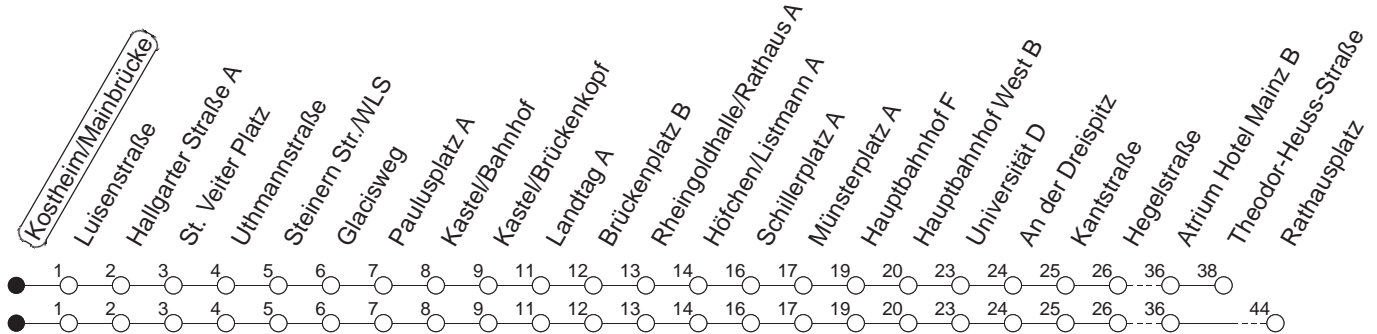

91

Kostheim/Mainbrücke

BUS

→ Wackernheim/Rathausplatz

🕒	Nächte auf Mo.-Fr.	Nächte auf Sa.	Nächte auf Sonn-/Feiertage	Besondere Feiertage*
22	36 _T			36 _T
23	06 36 _T			06 36 _T
0	36	36 _T	36 _T	36
1		06 36 _T	06 36 _T	36 _T
2		36 _T	36 _T	36 _T
3		36 _T	36 _T	36 _T
4		36 _T	36 _T	36 _T
5		36 _T	36 _T	36 _T
6			36 _T	36 _{SoT}
7			36 _T	36 _{SoT}

T : Bis Theodor-Heuss-Straße

So : Nicht an Samstagmorgen

gültig ab: 13.12.20

* Nächte 25. auf 26. u. 26. auf 27.12.; 01. auf 02.01.; Karfreitag auf -samstag; Ostersonntag auf -montag; 01. auf 02.05; Pfingstsonntag auf -montag