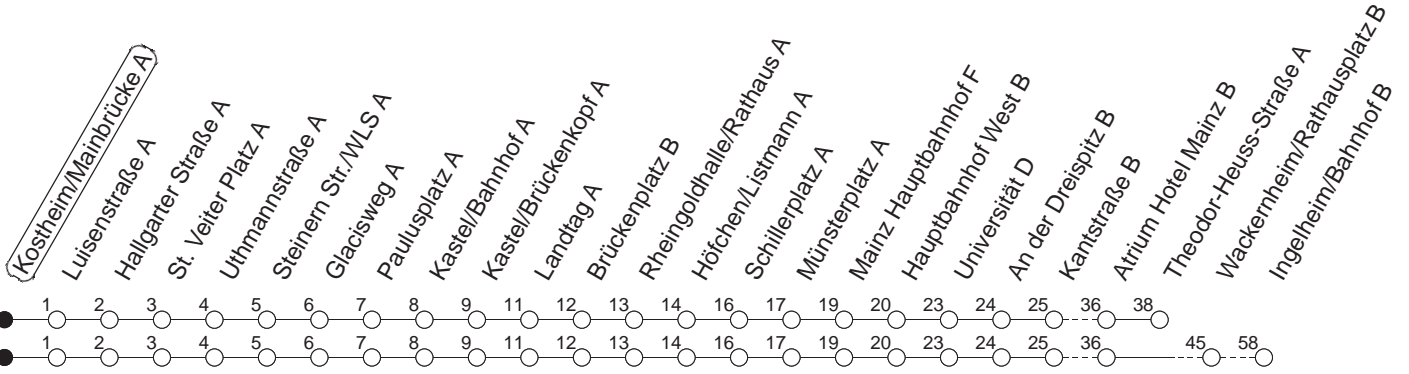

91

Kostheim/Mainbrücke A

BUS

→ Ingelheim/Bahnhof

🕒	Montag bis Donnerstag	Freitag	Samstag	Sonn- und Feiertag
4			36T	36T
5			36A	36T
6				36T
7				36T
8				
9				
10				
11				
12				
13				
14				
15				
16				
17				
18				
19				
20				
21				
22	36T			36T
23	06W 36T	36T	36T	06W 36T
0	36	06 36	06 36	36
1		36	36	
2		36W	36W	
3		36T	36T	

T : Bis Finthen/Theodor-Heuss-Straße
 W : Nur bis Wackernheim/Rathausplatz

A : Nur bis Finthen/Atrium Hotel Mainz

gültig ab: ab 11.12.2022

In Nächten vor Feiertagen gilt auf dieser Linie der Freitagsfahrplan.