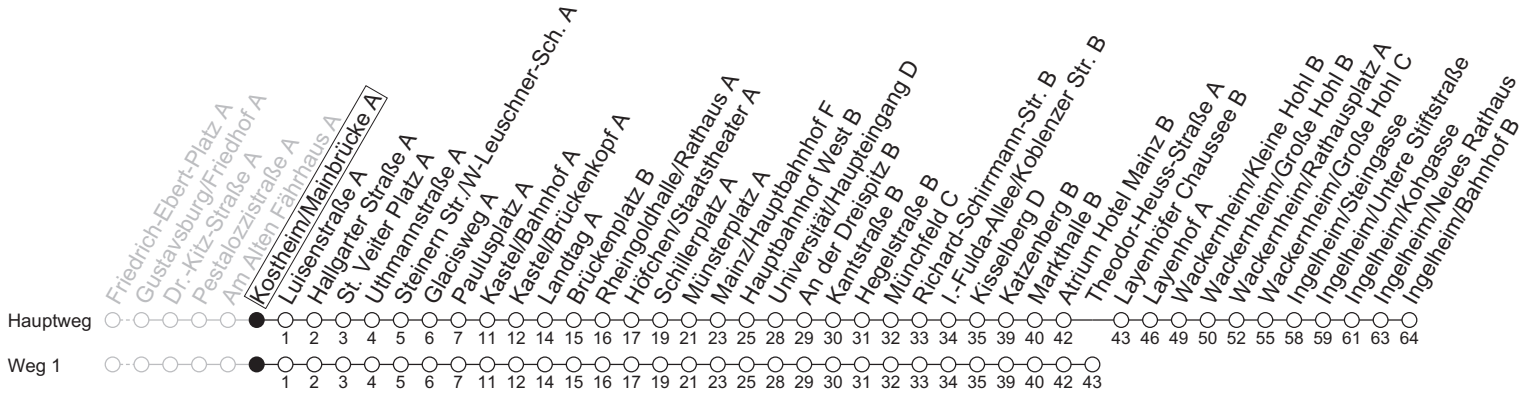

91

Kostheim/Mainbrücke A

→ Ingelheim/Bahnhof B

	Nächte Mo./Di. bis Do./Fr.	Nacht Freitag auf Samstag	Samstag	Sonn-/Feiertag
4			36 ₁	36 ₁
5			36 _b	36 ₁
6			36	36 ₁
7			03 33 _a	36
8				36 ₁
9				03 33 ₁
10				
11				
12				
13				
14				
15				
16				
17				
18				
19				
20				
21				
22	36 ₁	36 ₁	36 ₁	36 ₁
23	06 _a 36 ₁	06 36 ₁	06 36 ₁	06 _a 36 ₁
0	36	06 36	06 36	36
1		36	36	
2		36 _a	36 _a	
3		36 ₁	36 ₁	

1: fährt Weg 1

a: nur bis Wackernheim/Rathausplatz A

b: nur bis Atrium Hotel Mainz B

gültig ab: 13.04.2026

In Nächten vor Feiertagen gilt auf dieser Linie der Freitagsfahrplan

Weitere Informationen im Verkehrs-Center Mainz (Tel. 0 61 31 - 12 77 77) und www.mainzer-mobilitaet.de