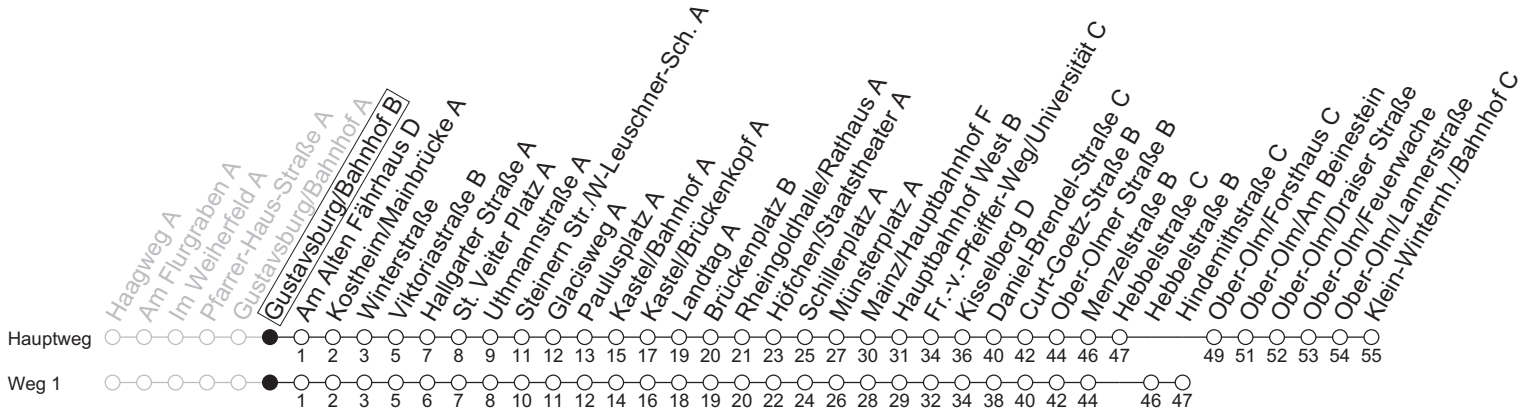

54

Gustavsburg/Bahnhof B

→ Klein-Winternheim/Klein-Winternh./Bahnhof C

	Montag-Freitag	Samstag	Sonn-/Feiertag
5	16 40		
6	10 40		
7	10 40	59	
8	10 40	40	
9	10 40	10 40	59 ₁
10	10 40	10 40	29 ₁ 59 ₁
11	10 40	10 40	29 ₁ 59 ₁
12	10 40	10 40	29 ₁ 59 ₁
13	10 40	10 40	29 ₁ 59 ₁
14	09 39	10 40	29 ₁ 59 ₁
15	09 39	10 40	29 ₁ 59 ₁
16	09 39	10 40	29 ₁ 59 ₁
17	09 39	10 40	29 ₁ 59 ₁
18	10 40	04 29 59	29 ₁ 59 ₁
19	10 40 59 ₁	29 59 ₁	29 ₁ 59 ₁
20	29 ₁ 59 ₁	29 ₁ 59 ₁	29 ₁ 59 ₁
21	29 ₁ 59 ₁	29 ₁ 59 ₁	29 ₁ 59 ₁

1 : fährt Weg 1

gültig ab: 13.04.2026

Ferien RLP: 20.12.25-07.01.26 / 16.-17.02. / 28.03.-12.04. / 15.05. / 05.06. / 27.06.-09.08. / 03.10.-18.10.26

Weitere Informationen im Verkehrs-Center Mainz (Tel. 0 61 31 - 12 77 77) und www.mainzer-mobilitaet.de