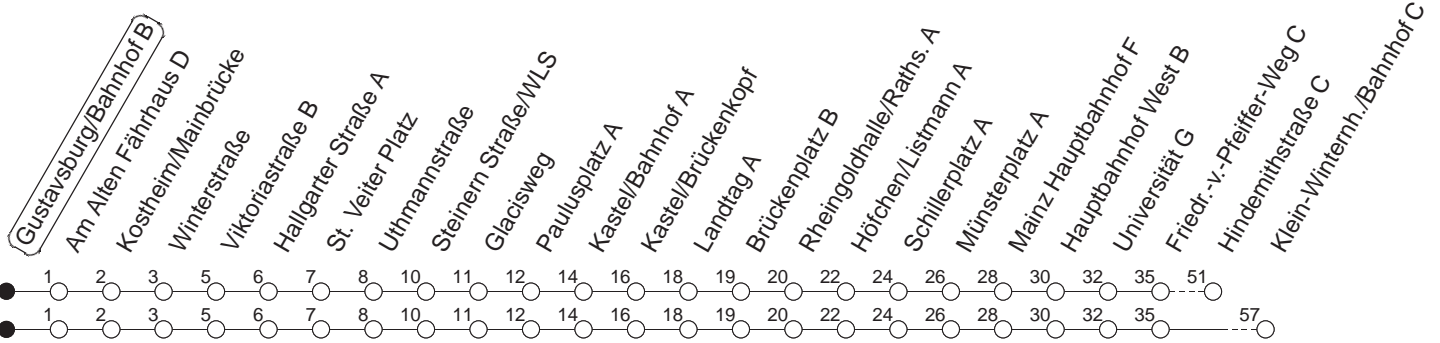

54

Gustavsburg/Bahnhof B

BUS

→ Klein-Winternheim/Bahnhof

🕒	Mo.-Fr. (Schule)	Mo.-Fr. (Ferien)	Samstag	Sonn-/Feiertag
5	16	42	16	42
6	12	42	12	42
7	12	42	12	42
8	12	42	12	42
9	12	42	12	42
10	12	42	12	42
11	12	42	12	42
12	12	42	12	42
13	12	42	12	42
14	12	42	12	42
15	12	42	12	42
16	12	42	12	42
17	12	42	12	42
18	12	42	12	42
19	12	42	12	42
20	00 _x	30 _x	00 _x	30 _x
21	00 _x	30 _x	00 _x	30 _x
22	00 _x	30 _x ^{fn}	00 _x	30 _x ^{fn}
23	00 _x ^{fn}	30 _x ^{fn}	00 _x ^{fn}	30 _x ^{fn}
0	00 _x ^{fn}	00 _x ^{fn}	00 _x	

x : Ab Hebbelstraße zur Hindemithstraße

fn : Nur Nacht Freitag auf Samstag und Nacht vor Feiertag auf den Feiertag

gültig ab: 01.04.22

Ferien in Rheinland-Pfalz: 11.04. - 22.04. / 27.05. / 17.06. / 25.07. - 02.09. / 17.10. - 31.10.22.