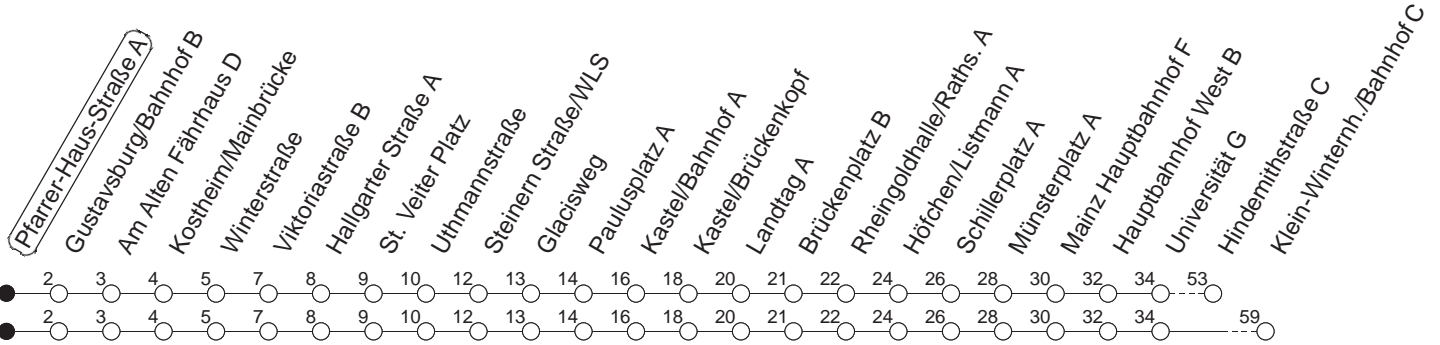

54

Pfarrer-Haus-Straße A

BUS

→ Klein-Winternheim/Bahnhof

🕒	Mo.-Fr. (Schule)	Mo.-Fr. (Ferien)	Samstag	Sonn-/Feiertag
6	10	10		
7	10 40	10 40		
8	10 40	10 40		
9	10	10		
10	10	10		
11	10	10		
12	10	10		
13	10 40 _{Sh}	10		
14	10 40	10 40		
15	10 40	10 40		
16	10 40	10 40		
17	10 40	10 40		
18	10 40	10 40		
19	40	40		
20	28 _x	28 _x		

Sh : Nur an Schultagen in Hessen

x : Ab Hebbelstraße zur Hindemithstraße

gültig ab: 01.04.22

Ferien in Hessen: 11.04. - 22.04. / 25.07. - 02.09. / 24.10. - 28.10.22

Weitere Infos im Verkehrs Center Mainz (Tel. 0 61 31 - 12 77 77) und www.mainzer-mobilitaet.de