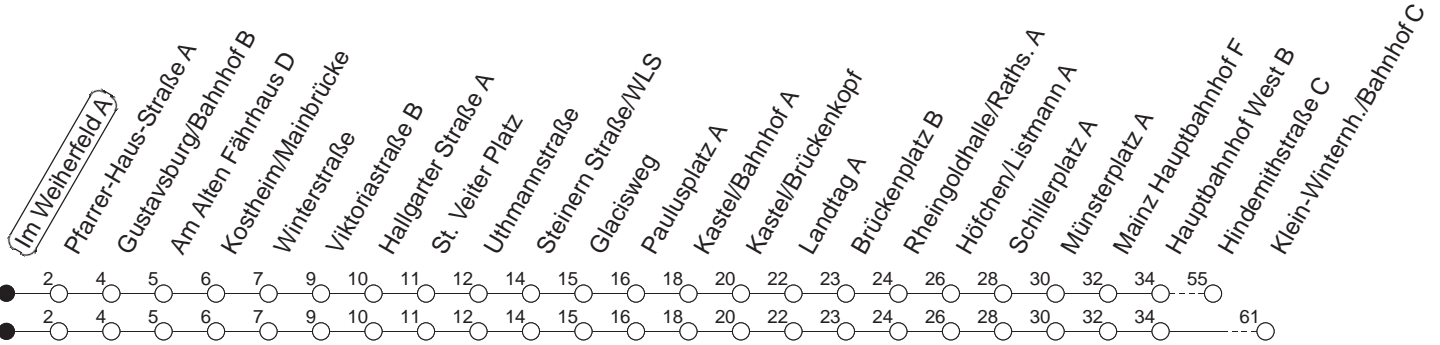

54

Im Weierfeld A

BUS

→ Klein-Winternheim/Bahnhof

🕒	Mo.-Fr. (Schule)	Mo.-Fr. (Ferien)	Samstag	Sonn-/Feiertag
6	08	08		
7	08	38	08	38
8	08	38	08	38
9	08		08	
10	08	08		
11	08	08		
12	08	08		
13	08	38 _{Sh}	08	
14	08	38	08	38
15	08	38	08	38
16	08	38	08	38
17	08	38	08	38
18	08	38	08	38
19	38	38		
20	26 _x	26 _x		

Sh : Nur an Schultagen in Hessen

x : Ab Hebbelstraße zur Hindemithstraße

gültig ab: 01.04.22

Ferien in Hessen: 11.04. - 22.04. / 25.07. - 02.09. / 24.10. - 28.10.22

Weitere Infos im Verkehrs Center Mainz (Tel. 0 61 31 - 12 77 77) und www.mainzer-mobilitaet.de