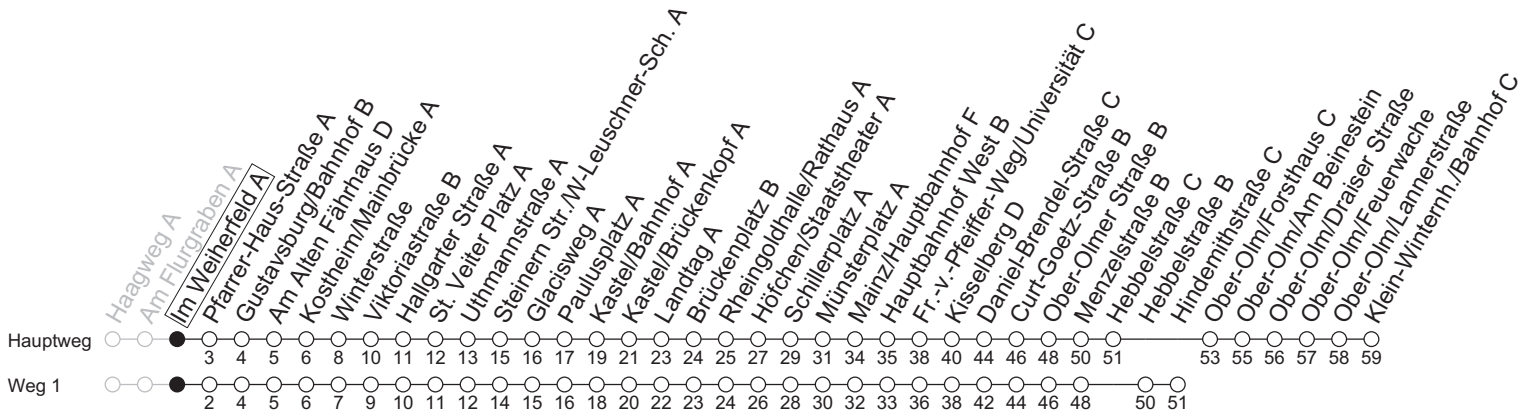

# 54

## Im Weiherfeld A

→ Klein-Winternheim/Klein-Winternh./Bahnhof C

Montag-Freitag		
6	06	36
7	06	36
8	06	36
9	06	
10	06	
11	06	
12	06	
13	06	
14	05	35
15	05	35
16	05	35
17	05	35
18	06	36
19	36	
20	25 <sub>1</sub>	

1 : fährt Weg 1

gültig ab: 13.04.2026

Ferien RLP: 20.12.25-07.01.26 / 16.-17.02. / 28.03.-12.04. / 15.05. / 05.06. / 27.06.-09.08. / 03.10.-18.10.26

Weitere Informationen im Verkehrs-Center Mainz (Tel. 0 61 31 - 12 77 77) und [www.mainzer-mobilitaet.de](http://www.mainzer-mobilitaet.de)