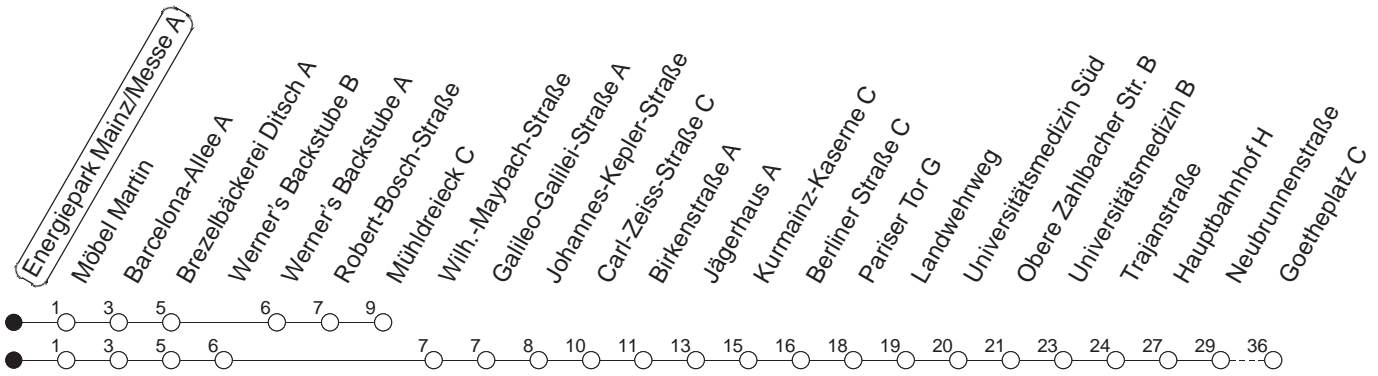

## Energiepark Mainz/Messe A

BUS

→ Neustadt/Goetheplatz

🕒	Mo.-Fr. (Schule)	Mo.-Fr. (Ferien)	Samstag	Sonn-/Feiertag
5	42 <sub>M</sub>	42 <sub>M</sub>		
6	41	41 <sub>H</sub>		
7	09      39	09      39		
8	09      39	09      39	37 <sub>M</sub>	
9	09 <sub>M</sub> 39 <sub>M</sub>	13 <sub>M</sub> 43 <sub>M</sub>	13 <sub>M</sub> 43 <sub>M</sub>	
10	09 <sub>M</sub> 39 <sub>M</sub>	13 <sub>M</sub> 43 <sub>M</sub>	13 <sub>M</sub> 43 <sub>M</sub>	
11	09 <sub>M</sub> 39 <sub>M</sub>	13 <sub>M</sub> 43 <sub>M</sub>	13 <sub>M</sub> 43 <sub>M</sub>	
12	09 <sub>M</sub> 39 <sub>M</sub>	13 <sub>M</sub> 43 <sub>M</sub>	13 <sub>M</sub> 43 <sub>M</sub>	
13	09      39	11      41	13 <sub>M</sub> 43 <sub>M</sub>	
14	09      39	11      39	13 <sub>M</sub> 43 <sub>M</sub>	
15	09      39	09      39	13 <sub>M</sub> 43 <sub>M</sub>	
16	09      39	09      39	13 <sub>M</sub> 43 <sub>M</sub>	
17	09      39	09      39	13 <sub>M</sub> 43 <sub>M</sub>	
18	09      39	09      39	13 <sub>M</sub> 43 <sub>M</sub>	
19	09      38 <sub>M</sub>	09      38 <sub>M</sub>	08 <sub>M</sub> 38 <sub>M</sub>	
20	08      38 <sub>M</sub>	08      38 <sub>M</sub>	08 <sub>M</sub> 38 <sub>M</sub>	
21	08 <sub>H</sub>	08 <sub>H</sub>	08 <sub>M</sub>	
22	08 <sub>M</sub>	08 <sub>M</sub>	08 <sub>M</sub>	

M : Bis Hechtsheim/Mühlendreieck

H : Nur bis Hauptbahnhof

gültig ab: 25.07.22

Ferien in Rheinland-Pfalz: 11.04. - 22.04. / 27.05. / 17.06. / 25.07. - 02.09. / 17.10. - 31.10.22.

Weitere Infos im Verkehrs Center Mainz (Tel. 0 61 31 - 12 77 77) und [www.mainzer-mobilitaet.de](http://www.mainzer-mobilitaet.de)