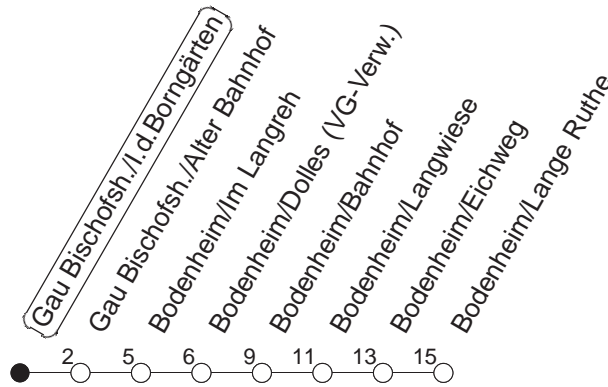

## Gau Bischofsh./l.d. Borngärten

BUS

→ Bodenheim/Lange Ruthe

🕒	Mo.-Fr. (Schule)	Mo.-Fr. (Ferien)	Samstag	Sonn-/Feiertag
5	55	55		
6	52	52		
7	52	52		
8	52	52	22	
9	52	55	25	
10	52	55	25	
11	52	55	25	
12	52	55	25	
13	52	52	25	
14	52	52	25	
15	52	52	25	
16	52	52	25	
17	52	52	25	
18	52	52	25	
19	54	54	24	
20			22	
21	22	22		

gültig ab: 01.04.22

Ferien in Rheinland-Pfalz: 11.04. - 22.04. / 27.05. / 17.06. / 25.07. - 02.09. / 17.10. - 31.10.22.

Weitere Infos im Verkehrs Center Mainz (Tel. 0 61 31 - 12 77 77) und [www.mainzer-mobilitaet.de](http://www.mainzer-mobilitaet.de)