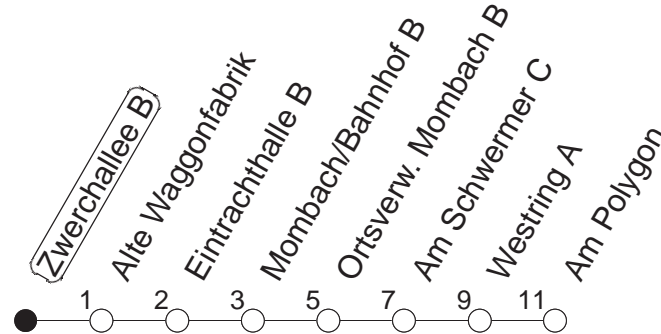

# 60

## Zwerchallee B

BUS

→ Mombach/Am Polygon

🕒	Mo.-Fr. (Schule)		Mo.-Fr. (Ferien)		Samstag		Sonn-/Feiertag	
6	22	52	22	52				
7	22	52	22	52	10	40		
8	22	52	22	52	10	40	55	
9	22	52	22	52	10	52	40	
10	22	52	22	52	22	52	40	
11	22	52	22	52	22	52	40	
12	22	52	22	52	22	52	40	
13	22	52	22	52	22	52	10	40
14	22	52	22	52	22	52	10	40
15	22	52	22	52	22	52	10	40
16	22	52	22	52	22	52	10	40
17	22	52	22	52	22	52	10	40
18	22	52	22	52	22	52	10	40
19	22	52	22	52	10	40	10	40
20	22	40	22	40	10	40	10	40
21	10	40	10	40	10	40	10	40
22	10	40	10	40	10	40	10	40
23	10 <sub>fn</sub>	40 <sub>fn</sub>	10 <sub>fn</sub>	40 <sub>fn</sub>	10	40		
0	10 <sub>fn</sub>	40 <sub>fn</sub>	10 <sub>fn</sub>	40 <sub>fn</sub>	10	40		

fn : Nur Nacht Freitag auf Samstag und Nacht vor Feiertag auf den Feiertag

gültig ab: 01.04.22

Ferien in Rheinland-Pfalz: 11.04. - 22.04. / 27.05. / 17.06. / 25.07. - 02.09. / 17.10. - 31.10.22.

Weitere Infos im Verkehrs Center Mainz (Tel. 0 61 31 - 12 77 77) und [www.mainzer-mobilitaet.de](http://www.mainzer-mobilitaet.de)