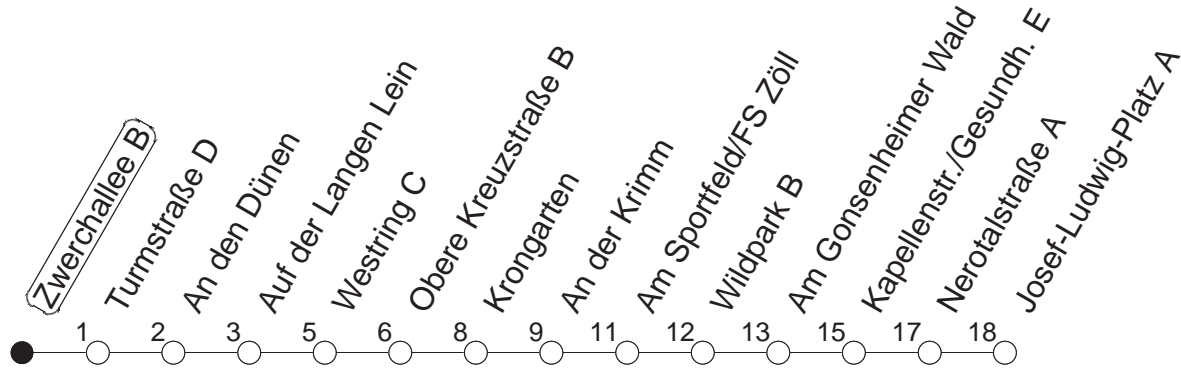

62

Zwerchallee B

BUS

→ Gonsenheim/
Josef-Ludwig-Platz

🕒	Mo.-Fr. (Schule)				Mo.-Fr. (Ferien)				Samstag				Sonn-/Feiertag	
5	19 _W	49 _W			19 _W	49 _W								
6	19 _W	49			19 _W	49			59 _W					
7	05 _W	20	35 _A	50	05 _W	20	35 _W	50	29 _W	59 _W				
8	05 _W	20	35 _W	50	05 _W	20	35 _W	50	29 _W	59 _W			59 _W	
9	05 _W	20	35 _W	50	05 _W	20	35 _W	50	14 _W	29 _W	46 _W		29 _W	59 _W
10	05 _W	20	35 _W	50	05 _W	20	35 _W	50	05 _W	20 _W	35 _W	50 _W	29 _W	59 _W
11	05 _W	20	35 _W	50	05 _W	20	35 _W	50	05 _W	20 _W	35 _W	50 _W	29 _W	59 _W
12	05 _W	20	35 _W	50	05 _W	20	35 _W	50	05 _W	20 _W	35 _W	50 _W	29 _W	59 _W
13	05 _W	20	35 _W	50	05 _W	20	35 _W	50	05 _W	20 _W	35 _W	50 _W	29 _W	59 _W
14	05 _W	20	35 _W	50	05 _W	20	35 _W	50	05 _W	20 _W	35 _W	50 _W	29 _W	59 _W
15	05 _W	20	35 _W	50	05 _W	20	35 _W	50	05 _W	20 _W	35 _W	50 _W	29 _W	59 _W
16	05 _W	20	35 _W	50	05 _W	20	35 _W	50	05 _W	20 _W	35 _W	50 _W	29 _W	59 _W
17	05 _W	20	35 _W	50	05 _W	20	35 _W	50	05 _W	20 _W	35 _W		29 _W	59 _W
18	05 _W	20	35 _W	50	05 _W	20	35 _W	50	05 _W	35 _W	59 _W		29 _W	59 _W
19	05 _W	20	35 _W	50 _W	05 _W	20	35 _W	50 _W	29 _W	59 _W			29 _W	59 _W
20	05 _W	20 _W	34 _W	59 _W	05 _W	20 _W	34 _W	59 _W	29 _W	59 _W			29 _W	59 _W
21	29 _W	59 _W			29 _W	59 _W			29 _W	59 _W			29 _W	59 _W
22	29 _W	59 _W			29 _W	59 _W			29 _W	59 _W			29 _W	59 _W
23	29 _{Wfn}	59 _{Wfn}			29 _{Wfn}	59 _{Wfn}			29 _W	59 _W				
0	29 _{Wfn}	59 _{Wfn}			29 _{Wfn}	59 _{Wfn}			29 _W	59 _W				

w : Nur bis Wildpark

fn : Nur Nacht Freitag auf Samstag und Nacht vor Feiertag auf den Feiertag

A : Ab Kapellenstraße weiter über Rathaus Gonsenheim - Hochschule Mainz bis Albert-Stoher-Straße/IGS Bretzenheim

gültig ab: 01.04.22

Ferien in Rheinland-Pfalz: 11.04. - 22.04. / 27.05. / 17.06. / 25.07. - 02.09. / 17.10. - 31.10.22.

Weitere Infos im Verkehrs Center Mainz (Tel. 0 61 31 - 12 77 77) und www.mainzer-mobilitaet.de