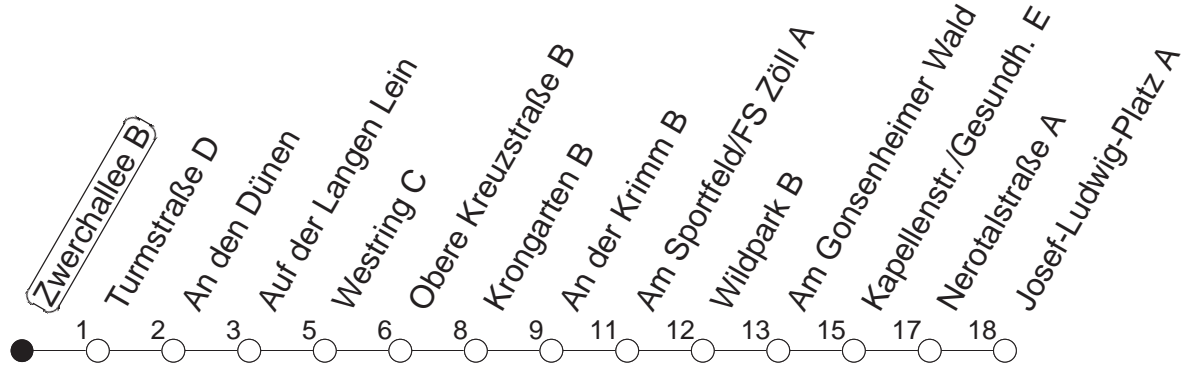

62

Zwerchallee B

BUS

→ Gonsenheim/
Josef-Ludwig-Platz

🕒	Mo.-Fr. (Schule)				Mo.-Fr. (Ferien)				Samstag				Sonn-/Feiertag	
5	19 _w	49 _w			19 _w	49 _w								
6	19 _w	49			19 _w	49			58 _w					
7	05 _w	20	35 _A	50	05 _w	20	35 _w	50	28 _w	58 _w				
8	05 _w	20	35 _w	50	05 _w	20	35 _w	50	28 _w	58 _w			58 _w	
9	05 _w	20	35 _w	50	05 _w	20	35 _w	50	14 _w	29 _w	46 _w		28 _w	58 _w
10	05 _w	20	35 _w	50	05 _w	20	35 _w	50	05 _w	20 _w	35 _w	50 _w	28 _w	58 _w
11	05 _w	20	35 _w	50	05 _w	20	35 _w	50	05 _w	20 _w	35 _w	50 _w	28 _w	58 _w
12	05 _w	20	35 _w	50	05 _w	20	35 _w	50	05 _w	20 _w	35 _w	50 _w	28 _w	58 _w
13	05 _w	20	35 _w	50	05 _w	20	35 _w	50	05 _w	20 _w	35 _w	50 _w	28 _w	58 _w
14	05 _w	20	35 _w	50	05 _w	20	35 _w	50	05 _w	20 _w	35 _w	50 _w	28 _w	58 _w
15	05 _w	20	35 _w	50	05 _w	20	35 _w	50	05 _w	20 _w	35 _w	50 _w	28 _w	58 _w
16	05 _w	20	35 _w	50	05 _w	20	35 _w	50	05 _w	20 _w	35 _w	50 _w	28 _w	58 _w
17	05 _w	20	35 _w	50	05 _w	20	35 _w	50	05 _w	20 _w	35 _w		28 _w	58 _w
18	05 _w	20	35 _w	50	05 _w	20	35 _w	50	05 _w	35 _w	58 _w		28 _w	58 _w
19	05 _w	20	35 _w	50 _w	05 _w	20	35 _w	50 _w	28 _w	58 _w			28 _w	58 _w
20	05 _w	20 _w	34 _w	58 _w	05 _w	20 _w	34 _w	58 _w	28 _w	58 _w			28 _w	58 _w
21	28 _w	58 _w			28 _w	58 _w			28 _w	58 _w			28 _w	58 _w
22	28 _w	58 _w			28 _w	58 _w			28 _w	58 _w			28 _w	58 _w
23	28 _{wfn}	58 _{wfn}			28 _{wfn}	58 _{wfn}			28 _w	58 _w				

w : Nur bis Wildpark

A : Ab Kapellenstraße weiter über Rathaus
Gonsenheim - Hochschule Mainz bis
Albert-Stoher-Straße/IGS Bretzenheim

fn : Nur Nacht Freitag auf Samstag und Nacht
vor Feiertag auf den Feiertag

gültig ab: ab 11.12.2022

Ferien in RLP: 23.12.22 - 02.01.23 / 03.04. - 11.04. / 19.05. / 30.05. - 09.06. / 24.07. - 01.09. / 16.10. - 27.10.23

Weitere Infos im Verkehrs Center Mainz (Tel. 0 61 31 - 12 77 77) und www.mainzer-mobilitaet.de