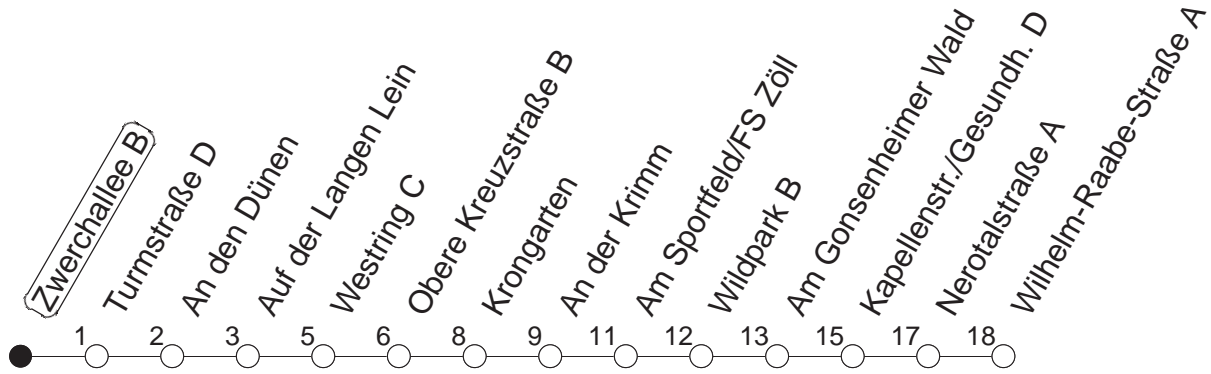

62

Zwerchallee B

BUS

→ Gonsenheim/Wilh.-Raabe-Str.

🕒	Mo.-Fr. (Schule)				Mo.-Fr. (Ferien)				Samstag				Sonn-/Feiertag	
5	19 _w	49 _w			19 _w	49 _w								
6	19 _w	50			19 _w	50			59 _w					
7	05 _w	20	35 _A	50	05 _w	20	35 _w	50	29 _w	59 _w				
8	05 _w	20	35 _w	50	05 _w	20	35 _w	50	29 _w	59 _w			59 _w	
9	05 _w	20	35 _w	50	05 _w	20	35 _w	50	17 _w	35 _w	50 _w		29 _w	59 _w
10	05 _w	20	35 _w	50	05 _w	20	35 _w	50	05 _w	20 _w	35 _w	50 _w	29 _w	59 _w
11	05 _w	20	35 _w	50	05 _w	20	35 _w	50	05 _w	20 _w	35 _w	50 _w	29 _w	59 _w
12	05 _w	20	35 _w	50	05 _w	20	35 _w	50	05 _w	20 _w	35 _w	50 _w	29 _w	59 _w
13	05 _w	20	35 _w	50	05 _w	20	35 _w	50	05 _w	20 _w	35 _w	50 _w	29 _w	59 _w
14	05 _w	20	35 _w	50	05 _w	20	35 _w	50	05 _w	20 _w	35 _w	50 _w	29 _w	59 _w
15	05 _w	20	35 _w	50	05 _w	20	35 _w	50	05 _w	20 _w	35 _w	50 _w	29 _w	59 _w
16	05 _w	20	35 _w	50	05 _w	20	35 _w	50	05 _w	20 _w	35 _w	50 _w	29 _w	59 _w
17	05 _w	20	35 _w	50	05 _w	20	35 _w	50	05 _w	20 _w	35 _w		29 _w	59 _w
18	05 _w	20	35 _w	50	05 _w	20	35 _w	50	05 _w	35 _w	59 _w		29 _w	59 _w
19	05 _w	20	35 _w	50 _w	05 _w	20	35 _w	50 _w	29 _w	59 _w			29 _w	59 _w
20	05 _w	20 _w	35 _w	59 _w	05 _w	20 _w	35 _w	59 _w	29 _w	59 _w			29 _w	59 _w
21	29 _w	59 _w			29 _w	59 _w			29 _w	59 _w			29 _w	59 _w
22	29 _w	59 _w			29 _w	59 _w			29 _w	59 _w			29 _w	59 _w
23	29 _{wfn}	59 _{wfn}			29 _{wfn}	59 _{wfn}			29 _w	59 _w				
0	29 _{wfn}	59 _{wfn}			29 _{wfn}	59 _{wfn}			29 _w	59 _w				

w : Nur bis Wildpark

A : Ab Kapellenstraße weiter über Gonsenheim
Rathaus - Hochschule Mainz bis
Albert-Stoher-Straße/IGS Bretzenheim

fn : Nur Nacht Freitag auf Samstag und Nacht
vor Feiertag auf den Feiertag

gültig ab: 13.12.20

Ferien in RLP: 21.12.20-06.01.21 / 29.03.-06.04. / 25.05.-02.06. / 19.07.-27.08. / 11.10.-22.10.21.

Weitere Infos im Verkehrs Center Mainz (Tel. 0 61 31 - 12 77 77) und www.mainzer-mobilitaet.de