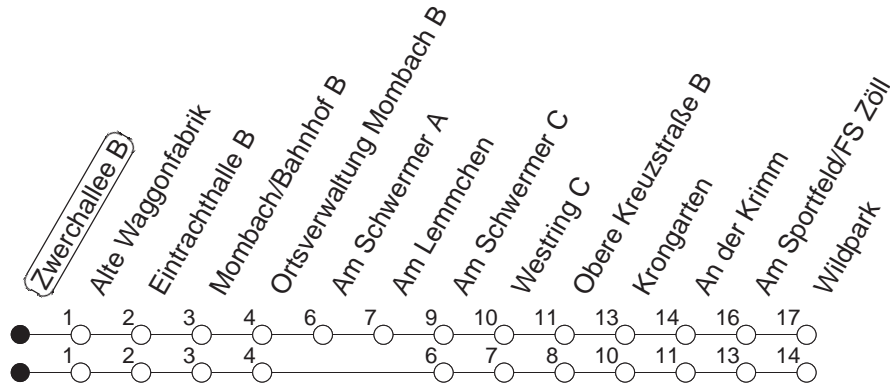

## Zwerchallee B

BUS

→ Gonsenheim/Wildpark

🕒	Nächte auf Mo.-Fr.	Nächte auf Sa.	Nächte auf Sonn-/Feiertage	Besondere Feiertage*
<b>23</b>	12 <sub>L</sub> 42 <sub>L</sub>			12 <sub>L</sub> 42 <sub>L</sub>
<b>0</b>	12 <sub>L</sub>			12 <sub>L</sub>
<b>1</b>	12 <sub>L</sub>	12 <sub>L</sub> 42 <sub>L</sub>	12 <sub>L</sub> 42 <sub>L</sub>	12 <sub>L</sub>
<b>2</b>		12 <sub>L</sub>	12 <sub>L</sub>	12 <sub>L</sub>
<b>3</b>		12 <sub>L</sub>	12 <sub>L</sub>	12 <sub>L</sub>
<b>4</b>		12 <sub>L</sub>	12 <sub>L</sub>	12 <sub>L</sub>
<b>5</b>		12	12	12
<b>6</b>		12	12	12
<b>7</b>			12	12 <sub>So</sub>
<b>8</b>			12	12 <sub>So</sub>

L : Über Am Lemmchen

So : Nicht an Samstagmorgen

gültig ab: 13.12.20

\* Nächte 25. auf 26. u. 26. auf 27.12.; 01. auf 02.01.; Karfreitag auf -samstag; Ostersonntag auf -montag; 01. auf 02.05; Pfingstsonntag auf -montag