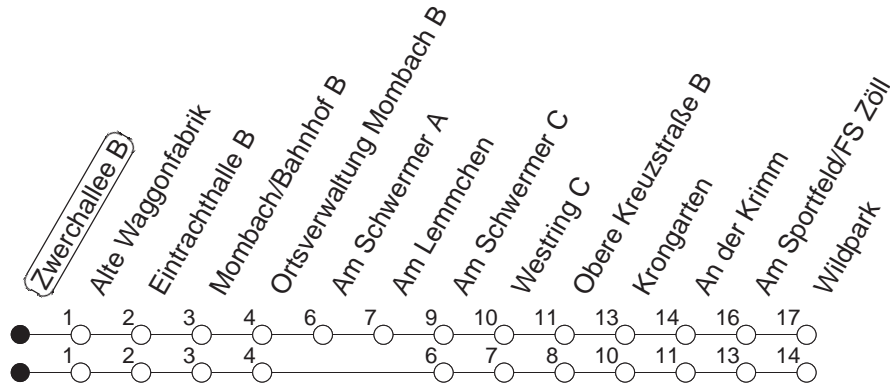

## Zwerchallee B

BUS

→ Gonsenheim/Wildpark

🕒	Nächte auf Mo.-Fr.		Nächte auf Sa.		Nächte auf Sonn-/Feiertage		Besondere Feiertage*	
23	12 <sub>L</sub>	42 <sub>L</sub>					12 <sub>L</sub>	42 <sub>L</sub>
0	12 <sub>L</sub>						12 <sub>L</sub>	
1	12 <sub>L</sub>		12 <sub>L</sub>	42 <sub>L</sub>	12 <sub>L</sub>	42 <sub>L</sub>	15 <sub>L</sub>	
2			12 <sub>L</sub>		12 <sub>L</sub>		15 <sub>L</sub>	
3			12 <sub>L</sub>		12 <sub>L</sub>		12 <sub>L</sub>	
4			12 <sub>L</sub>		12 <sub>L</sub>		12 <sub>L</sub>	
5			12		12		12	
6			12		12		12	
7					12		12 <sub>n</sub>	
8					12		12 <sub>n</sub>	

L : Über Am Lemmchen

n : Nicht am Morgen des Karsamstags

gültig ab: 01.04.22

\* Diese Spalte gilt in den Nächten Karfreitag auf Karsamstag; Ostersonntag auf Ostermontag; Pfingstsonntag auf Pfingstmontag; 02. auf 03.10.22.