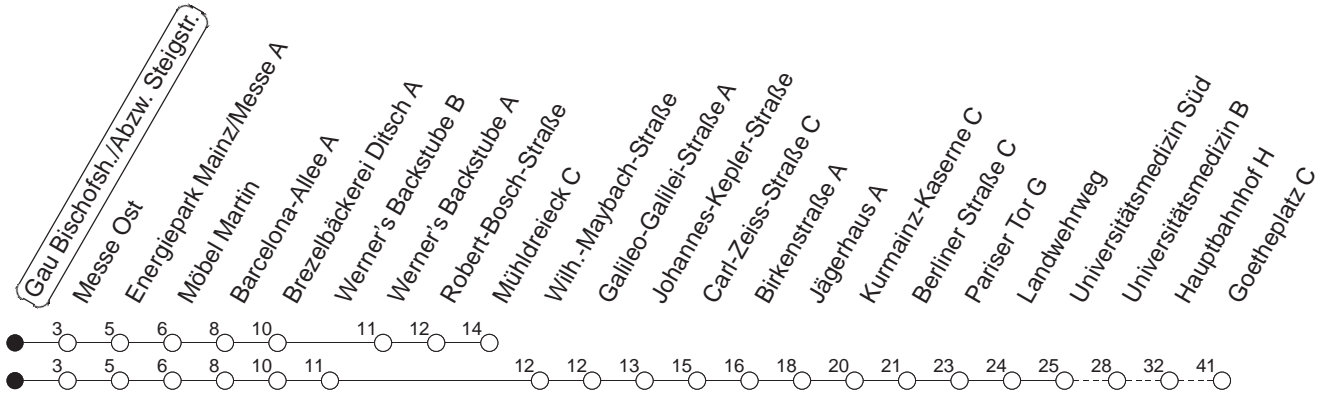

69

Gau Bischofsh./Abzw. Steigstr.

BUS

→ Mainz-Neustadt/Goetheplatz

🕒	Mo.-Fr. (Schule)	Mo.-Fr. (Ferien)	Samstag	Sonn-/Feiertag
5	37 _M	37 _M		
6	36	36 _H		
7	04 34	04 34		
8	04 34	04 34	32 _M	
9	04 _M 34 _M	08 _M 38 _M	08 _M 38 _M	
10	04 _M 34 _M	08 _M 38 _M	08 _M 38 _M	
11	04 _M 34 _M	08 _M 38 _M	08 _M 38 _M	
12	04 _M 34 _M	08 _M 38 _M	08 _M 38 _M	
13	04 34	06 36	08 _M 38 _M	
14	04 34	06 34	08 _M 38 _M	
15	04 34	04 34	08 _M 38 _M	
16	04 34	04 34	08 _M 38 _M	
17	04 34	04 34	08 _M 38 _M	
18	04 34	04 34	08 _M 38 _M	
19	04 33 _M	04 33 _M	03 _M 33 _M	
20	03 33 _M	03 33 _M	03 _M 33 _M	
21	03 _H	03 _H	03 _M	
22	03 _M	03 _M	03 _M	

M : Bis Hechtsheim/Mühdreieck

H : Nur bis Mainz/Hauptbahnhof

gültig ab: 25.07.22

Ferien in Rheinland-Pfalz: 11.04. - 22.04. / 27.05. / 17.06. / 25.07. - 02.09. / 17.10. - 31.10.22.

Weitere Infos im Verkehrs Center Mainz (Tel. 0 61 31 - 12 77 77) und www.mainzer-mobilitaet.de