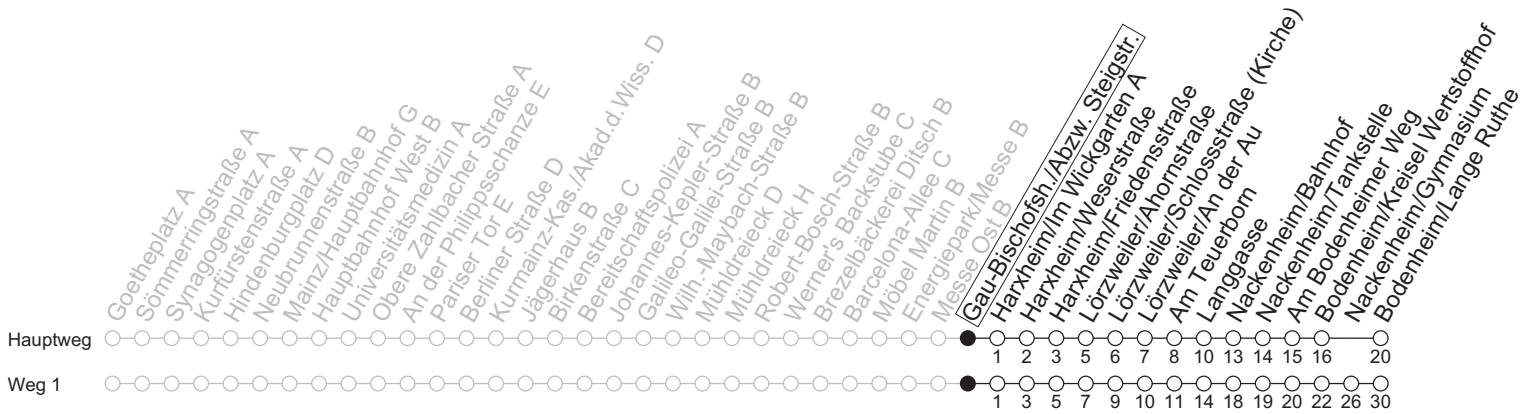

## Gau-Bischofsh./Abzw. Steigstr.

→ Bodenheim/Lange Ruthe

	Montag-Freitag	Samstag
6	25	
7	10 <sub>1Y10</sub>	
8	22	24
9	22	24
10	21 <sub>T3</sub>	26
11	21 <sub>T3</sub>	26
12	21 <sub>T3</sub>	26
13	21 <sub>T3</sub>	26
14	22	26
15	22	26
16	22	26
17	22	26
18	22	26
19	22	24
20	26	22

1 : fährt Weg 1

T3 : An schulfreien Tagen in Rheinland-Pfalz 3 Minuten später

Y10 : An schulfreien Tagen in Rheinland-Pfalz 10 Minuten später und nicht über Nackenheim/Gymnasium

gültig ab: 13.04.2026

Ferien RLP: 20.12.25-07.01.26 / 16.-17.02. / 28.03.-12.04. / 15.05. / 05.06. / 27.06.-09.08. / 03.10.-18.10.26