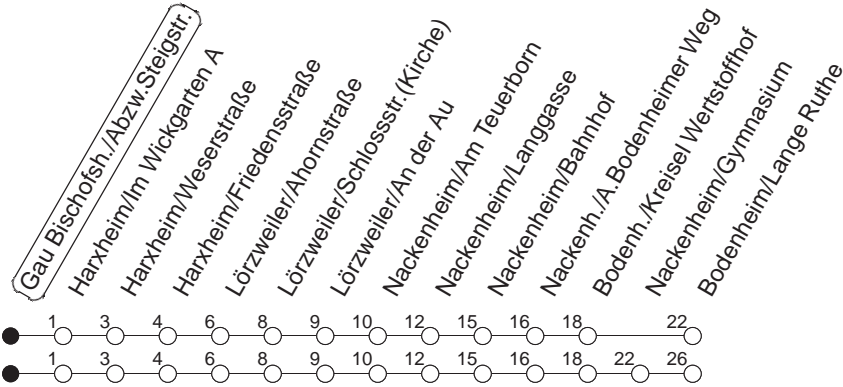

## Gau Bischofsh./Abzw. Steigstr.

BUS

→ Bodenheim/Lange Ruthe

🕒	Mo.-Fr. (Schule)	Mo.-Fr. (Ferien)	Samstag	Sonn-/Feiertag
6	24	24		
7	16 <sub>g</sub>	21	51	
8	21	21	51	
9	21	21	54	
10	21	24	54	
11	21	24	54	
12	21	24	54	
13	21	24	54	
14	21	21	54	
15	21	21	54	
16	21	21	54	
17	21	21	54	
18	21	21	53	
19	21	21	51	
20	23	23		
21			21	

<sub>g</sub> : Über Nackenheim/Gymnasium

gültig ab: 01.04.22

Ferien in Rheinland-Pfalz: 11.04. - 22.04. / 27.05. / 17.06. / 25.07. - 02.09. / 17.10. - 31.10.22.

Weitere Infos im Verkehrs Center Mainz (Tel. 0 61 31 - 12 77 77) und [www.mainzer-mobilitaet.de](http://www.mainzer-mobilitaet.de)