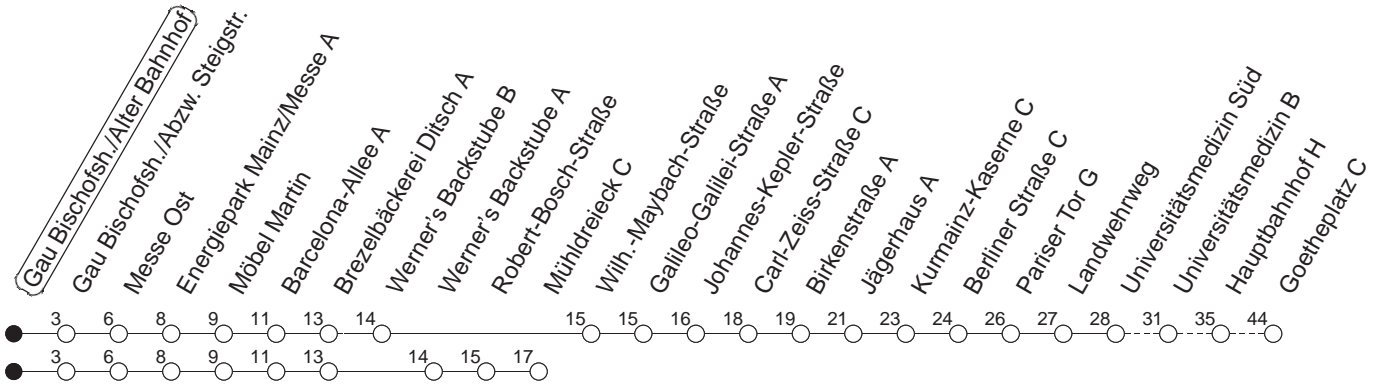

69

Gau Bischofsh./Alter Bahnhof

BUS

→ Mainz-Neustadt/Goetheplatz

🕒	Mo.-Fr. (Schule)	Mo.-Fr. (Ferien)	Samstag	Sonn-/Feiertag
5	34 _M	34 _M		
6				
7	01	01		
8	01	01	29 _M	
9	01 _M	05 _M	35 _M	
10	01 _M	05 _M	35 _M	
11	01 _M	05 _M	35 _M	
12	01 _M	05 _M	35 _M	
13	01	03	35 _M	
14	01	03	35 _M	
15	01	01	35 _M	
16	01	01	35 _M	
17	01	01	35 _M	
18	01	01	35 _M	
19	01	01	30 _M	
20	00	00	30 _M	
21	00 _H	00 _H		
22			00 _M	

M : Bis Hechtsheim/Mühdreieck

H : Nur bis Mainz/Hauptbahnhof

gültig ab: 25.07.22

Ferien in Rheinland-Pfalz: 11.04. - 22.04. / 27.05. / 17.06. / 25.07. - 02.09. / 17.10. - 31.10.22.

Weitere Infos im Verkehrs Center Mainz (Tel. 0 61 31 - 12 77 77) und www.mainzer-mobilitaet.de