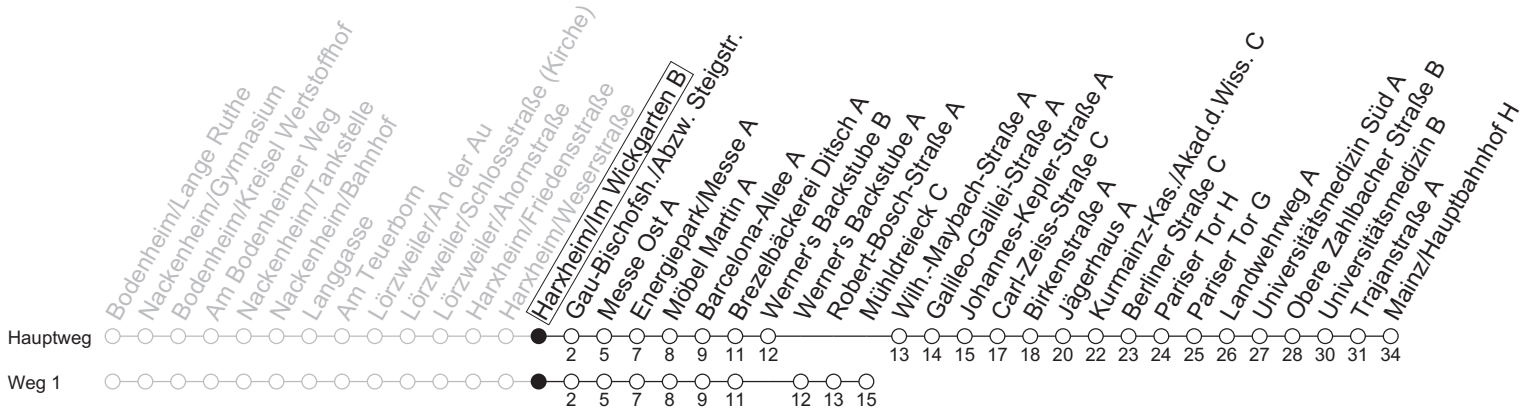

69

Harxheim/Im Wickgarten B

→ Mainz/Hauptbahnhof H

	Montag-Freitag	Samstag
6	33	
7	32	
8	33	31 ₁
9	30 _{1T3}	34 ₁
10	30 _{1T3}	34 ₁
11	30 _{1T3}	34 ₁
12	30 _{1T3}	34 ₁
13	33 _{Y2}	34 ₁
14	33	34 ₁
15	33	34 ₁
16	33 _{Y2}	34 ₁
17	33	34 ₁
18	33	34 ₁
19	31 ₁	32 ₁
20	31 ₁	32 ₁
21		
22	04	02 ₁

1: fährt Weg 1 **T3**: An schulfreien Tagen in Rheinland-Pfalz 3 Minuten später **Y2**: An schulfreien Tagen in Rheinland-Pfalz ab Lange Ruthe 2 Minuten später und nicht über Nackenheim/Gymnasium

gültig ab: 13.04.2026

Ferien RLP: 20.12.25-07.01.26 / 16.-17.02. / 28.03.-12.04. / 15.05. / 05.06. / 27.06.-09.08. / 03.10.-18.10.26

Weitere Informationen im Verkehrs-Center Mainz (Tel. 0 61 31 - 12 77 77) und www.mainzer-mobilitaet.de