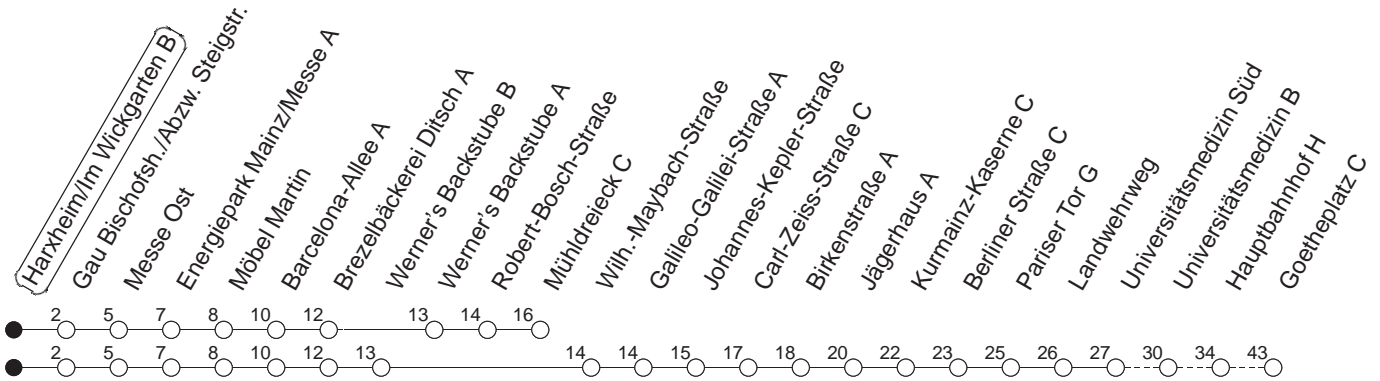

## Harxheim/Im Wickgarten B

**BUS**

➔ **Mainz-Neustadt/Goetheplatz**

🕒	Mo.-Fr. (Schule)	Mo.-Fr. (Ferien)	Samstag	Sonn-/Feiertag
6	34 <sub>H</sub>	34 <sub>H</sub>		
7	32	32		
8	32	32		
9	32 <sub>M</sub>	36 <sub>M</sub>	06 <sub>M</sub>	
10	32 <sub>M</sub>	36 <sub>M</sub>	06 <sub>M</sub>	
11	32 <sub>M</sub>	36 <sub>M</sub>	06 <sub>M</sub>	
12	32 <sub>M</sub>	36 <sub>M</sub>	06 <sub>M</sub>	
13	32	34	06 <sub>M</sub>	
14	32	32	06 <sub>M</sub>	
15	32	32	06 <sub>M</sub>	
16	32	32	06 <sub>M</sub>	
17	32	32	06 <sub>M</sub>	
18	32	32	06 <sub>M</sub>	
19	31 <sub>M</sub>	31 <sub>M</sub>	01 <sub>M</sub>	
20	31 <sub>M</sub>	31 <sub>M</sub>	01 <sub>M</sub>	
21			01 <sub>M</sub>	
22	01 <sub>M</sub>	01 <sub>M</sub>		

H : Nur bis Mainz/Hauptbahnhof

M : Bis Hechtsheim/Mühdreieck

gültig ab: 01.04.22

Ferien in Rheinland-Pfalz: 11.04. - 22.04. / 27.05. / 17.06. / 25.07. - 02.09. / 17.10. - 31.10.22.

Weitere Infos im Verkehrs Center Mainz (Tel. 0 61 31 - 12 77 77) und [www.mainzer-mobilitaet.de](http://www.mainzer-mobilitaet.de)