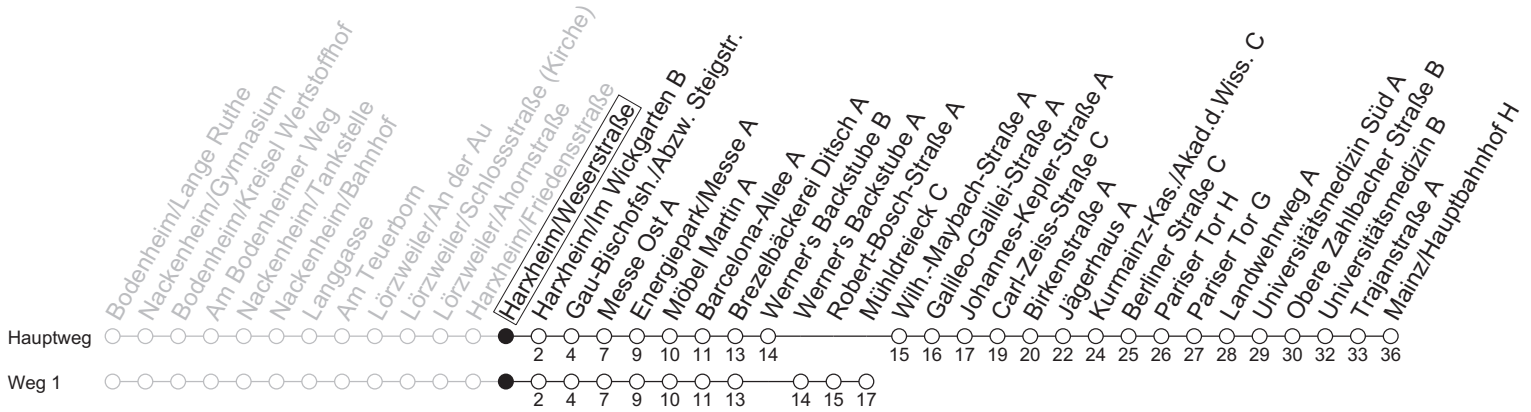

69

Harxheim/Weserstraße

→ Mainz/Hauptbahnhof H

	Montag-Freitag	Samstag
6	31	
7	30	
8	31	29 ₁
9	28 _{1T3}	32 ₁
10	28 _{1T3}	32 ₁
11	28 _{1T3}	32 ₁
12	28 _{1T3}	32 ₁
13	31 _{Y2}	32 ₁
14	31	32 ₁
15	31	32 ₁
16	31 _{Y2}	32 ₁
17	31	32 ₁
18	31	32 ₁
19	29 ₁	30 ₁
20	29 ₁	30 ₁
21		
22	02	00 ₁

1: fährt Weg 1 **T3**: An schulfreien Tagen in Rheinland-Pfalz 3 Minuten später **Y2**: An schulfreien Tagen in Rheinland-Pfalz ab Lange Ruthe 2 Minuten später und nicht über Nackenheim/Gymnasium

gültig ab: 13.04.2026

Ferien RLP: 20.12.25-07.01.26 / 16.-17.02. / 28.03.-12.04. / 15.05. / 05.06. / 27.06.-09.08. / 03.10.-18.10.26

Weitere Informationen im Verkehrs-Center Mainz (Tel. 0 61 31 - 12 77 77) und www.mainzer-mobilitaet.de