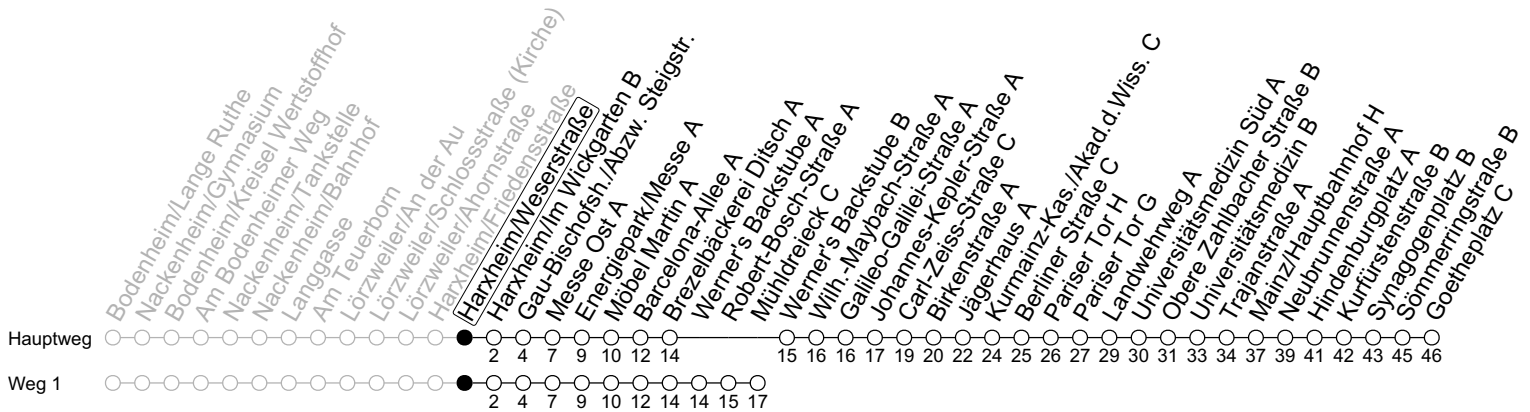

69

Harxheim/Weserstraße

→ Mainz-Neustadt/Goetheplatz C

	Montag-Freitag	Samstag
6	32 _a	
7	30	
8	30	28 ₁
9	30 _{1T3}	34 ₁
10	30 _{1T3}	34 ₁
11	30 _{1T3}	34 ₁
12	30 _{1T3}	34 ₁
13	30 _{Y2}	34 ₁
14	30	34 ₁
15	30	34 ₁
16	30 _{Y2}	34 ₁
17	30	34 ₁
18	30	34 ₁
19	29 ₁	29 ₁
20	29 ₁	29 ₁
21	59 _a	59 ₁

1 : fährt Weg 1
 a : nur bis Mainz/Hauptbahnhof H
 T3 : An schulfreien Tagen in Rheinland-Pfalz 3 Minuten später
 Y2 : An schulfreien Tagen in Rheinland-Pfalz ab Lange Ruthe 2 Minuten später und nicht über Nackenheim/Gymnasium

gültig ab: 15.12.2024
 Ferien RLP: 21.12.24-08.01.25 / 12.04.-25.04. / 05.07.-17.08. / 11.10.-26.10.25
 Weitere Informationen im Verkehrs-Center Mainz (Tel. 0 61 31 - 12 77 77) und www.mainzer-mobilitaet.de