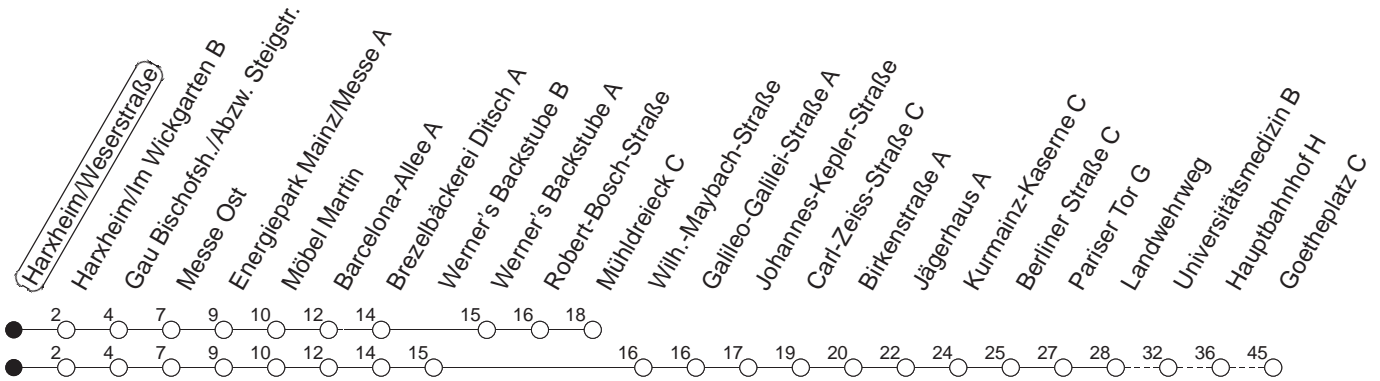

69

Harxheim/Weserstraße

BUS

→ Mainz-Neustadt/Goetheplatz

| 🕒 | Mo.-Fr. (Schule) | Mo.-Fr. (Ferien) | Samstag | Sonn-/Feiertag |
|----|------------------|------------------|-----------------|-----------------|
| 6 | 32 _H | 32 _H | | |
| 7 | 30 | 30 | | |
| 8 | 30 | 30 | | |
| 9 | 30 _M | 34 _M | 04 _M | |
| 10 | 30 _M | 34 _M | 04 _M | |
| 11 | 30 _M | 34 _M | 04 _M | |
| 12 | 30 _M | 34 _M | 04 _M | |
| 13 | 30 | 32 | 04 _M | |
| 14 | 30 | 30 | 04 _M | |
| 15 | 30 | 30 | 04 _M | |
| 16 | 30 | 30 | 04 _M | |
| 17 | 30 | 30 | 04 _M | |
| 18 | 30 | 30 | 04 _M | 59 _M |
| 19 | 29 _M | 29 _M | 59 _M | |
| 20 | 29 _M | 29 _M | 59 _M | |
| 21 | 59 _M | 59 _M | | |

H : Nur bis Mainz/Hauptbahnhof

M : Bis Hechtsheim/Mühdreieck

gültig ab: 01.04.22

Ferien in Rheinland-Pfalz: 11.04. - 22.04. / 27.05. / 17.06. / 25.07. - 02.09. / 17.10. - 31.10.22.

Weitere Infos im Verkehrs Center Mainz (Tel. 0 61 31 - 12 77 77) und www.mainzer-mobilitaet.de