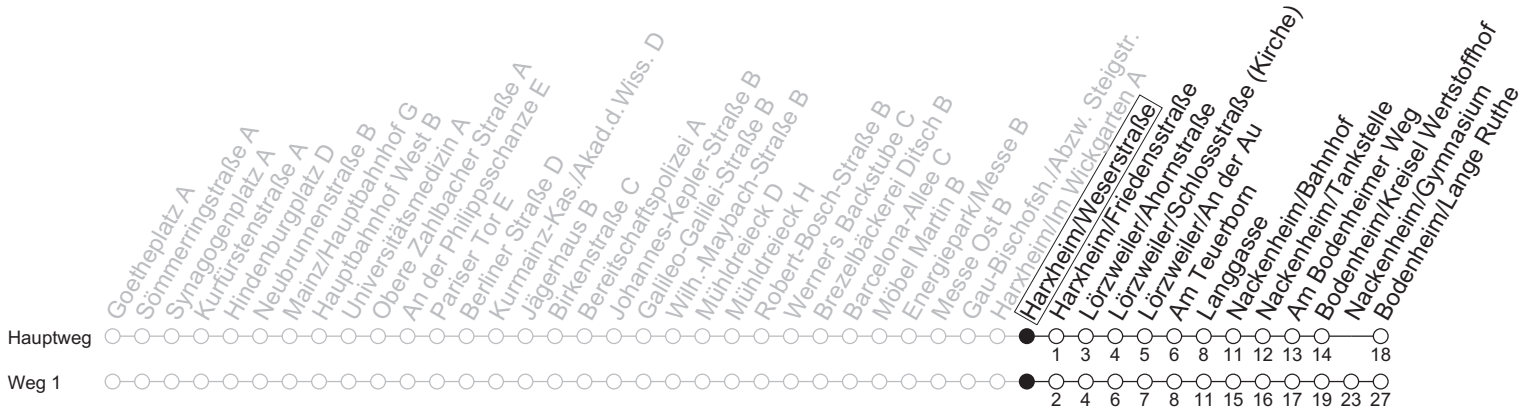

69

Harxheim/Weserstraße

→ Bodenheim/Lange Ruthe

	Montag-Freitag	Samstag
6	28	
7	13 ^{1Y10}	
8	24	26
9	24	26
10	23 ^{T3}	28
11	23 ^{T3}	28
12	23 ^{T3}	28
13	23 ^{T3}	28
14	24	28
15	24	28
16	24	28
17	24	28
18	24	28
19	24	27
20	28	25

1 : fährt Weg 1

T3 : An schulfreien Tagen in Rheinland-Pfalz 3 Minuten später

Y10 : An schulfreien Tagen in Rheinland-Pfalz 10 Minuten später und nicht über Nackenheim/Gymnasium

gültig ab: 13.04.2026

Ferien RLP: 20.12.25-07.01.26 / 16.-17.02. / 28.03.-12.04. / 15.05. / 05.06. / 27.06.-09.08. / 03.10.-18.10.26