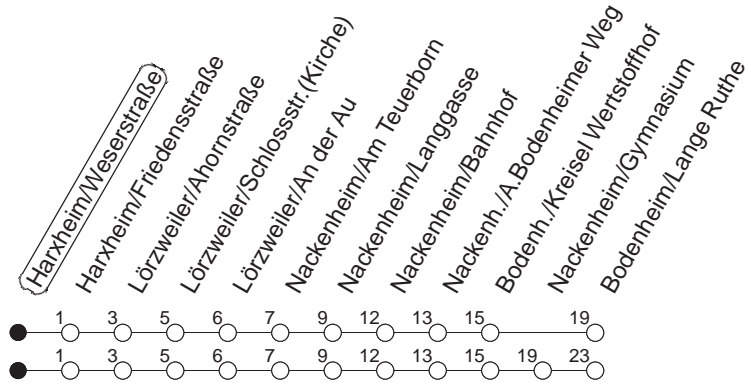

69

Harxheim/Weserstraße

BUS

→ Bodenheim/Lange Ruthe

🕒	Mo.-Fr. (Schule)	Mo.-Fr. (Ferien)	Samstag	Sonn-/Feiertag
6	27	27		
7	19 _g	24	54	
8	24	24	54	
9	24	24	57	
10	24	27	57	
11	24	27	57	
12	24	27	57	
13	24	27	57	
14	24	24	57	
15	24	24	57	
16	24	24	57	
17	24	24	57	
18	24	24	56	
19	24	24	54	
20	26	26		
21			24	

_g : Über Nackenheim/Gymnasium

gültig ab: 01.04.22

Ferien in Rheinland-Pfalz: 11.04. - 22.04. / 27.05. / 17.06. / 25.07. - 02.09. / 17.10. - 31.10.22.

Weitere Infos im Verkehrs Center Mainz (Tel. 0 61 31 - 12 77 77) und www.mainzer-mobilitaet.de