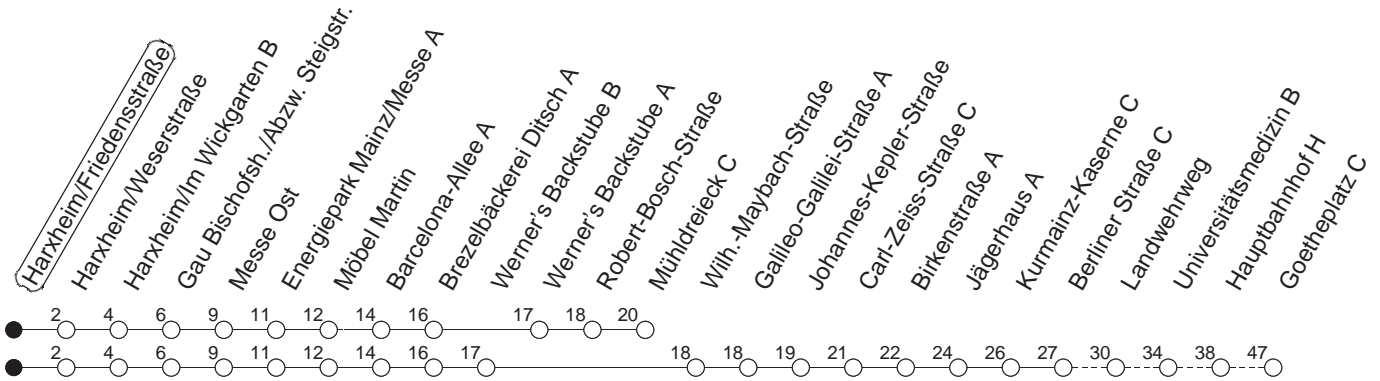

69

Harxheim/Friedensstraße

BUS

➔ **Mainz-Neustadt/Goetheplatz**

🕒	Mo.-Fr. (Schule)	Mo.-Fr. (Ferien)	Samstag	Sonn-/Feiertag
6	30 _H	30 _H		
7	28	28		
8	28	28		
9	28 _M	32 _M	02 _M	
10	28 _M	32 _M	02 _M	
11	28 _M	32 _M	02 _M	
12	28 _M	32 _M	02 _M	
13	28	30	02 _M	
14	28	28	02 _M	
15	28	28	02 _M	
16	28	28	02 _M	
17	28	28	02 _M	
18	28	28	02 _M	58 _M
19	28 _M	28 _M	58 _M	
20	28 _M	28 _M	58 _M	
21	58 _M	58 _M		

H : Nur bis Mainz/Hauptbahnhof

M : Bis Hechtsheim/Mühlendreieck

gültig ab: 01.04.22

Ferien in Rheinland-Pfalz: 11.04. - 22.04. / 27.05. / 17.06. / 25.07. - 02.09. / 17.10. - 31.10.22.

Weitere Infos im Verkehrs Center Mainz (Tel. 0 61 31 - 12 77 77) und www.mainzer-mobilitaet.de