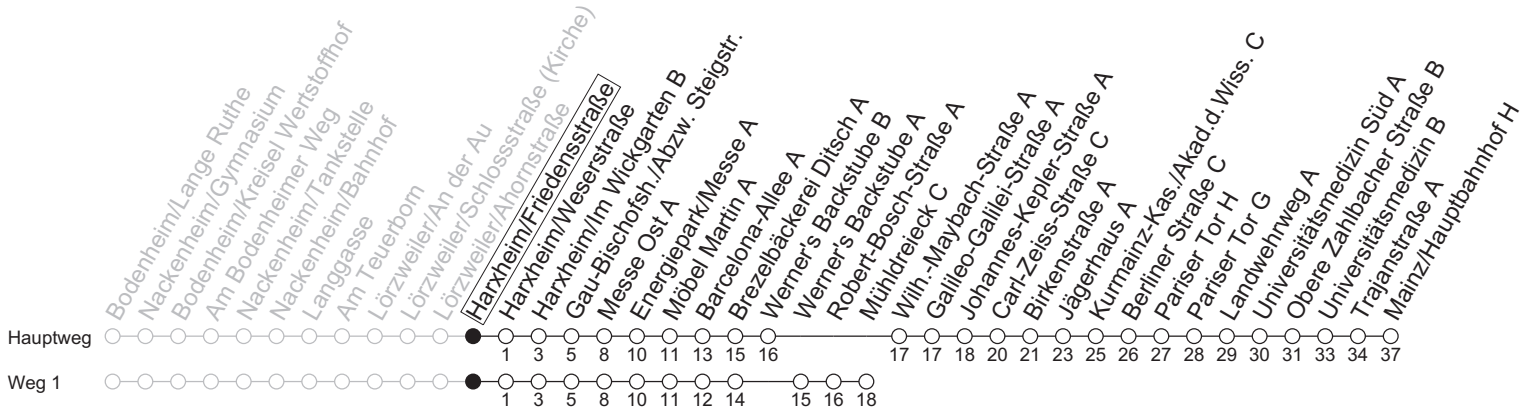

## Harxheim/Friedensstraße

→ Mainz/Hauptbahnhof H

	Montag-Freitag	Samstag
6	30	
7	28	
8	30	28 <sub>1</sub>
9	27 <sub>1T3</sub>	31 <sub>1</sub>
10	27 <sub>1T3</sub>	31 <sub>1</sub>
11	27 <sub>1T3</sub>	31 <sub>1</sub>
12	27 <sub>1T3</sub>	31 <sub>1</sub>
13	30 <sub>Y2</sub>	31 <sub>1</sub>
14	30	31 <sub>1</sub>
15	30	31 <sub>1</sub>
16	30 <sub>Y2</sub>	31 <sub>1</sub>
17	30	31 <sub>1</sub>
18	30	31 <sub>1</sub>
19	28 <sub>1</sub>	29 <sub>1</sub>
20	28 <sub>1</sub>	29 <sub>1</sub>
21		59 <sub>1</sub>
22	01	

**1**: fährt Weg 1    **T3**: An schulfreien Tagen in Rheinland-Pfalz 3 Minuten später    **Y2**: An schulfreien Tagen in Rheinland-Pfalz ab Lange Ruthe 2 Minuten später und nicht über Nackenheim/Gymnasium

gültig ab: 13.04.2026  
 Ferien RLP: 20.12.25-07.01.26 / 16.-17.02. / 28.03.-12.04. / 15.05. / 05.06. / 27.06.-09.08. / 03.10.-18.10.26  
 Weitere Informationen im Verkehrs-Center Mainz (Tel. 0 61 31 - 12 77 77) und [www.mainzer-mobilitaet.de](http://www.mainzer-mobilitaet.de)