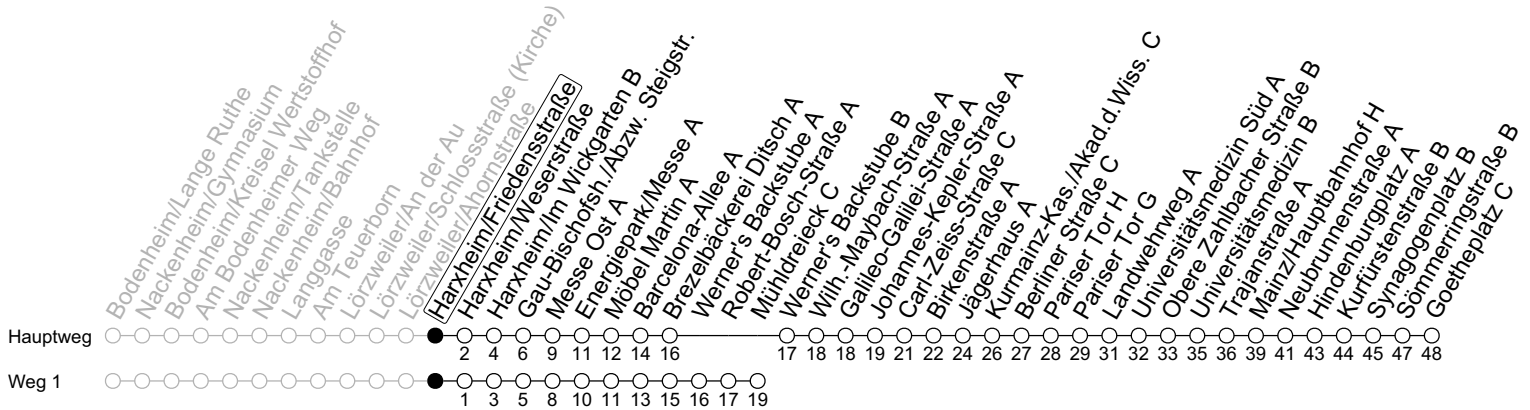

69

Harxheim/Friedensstraße

→ Mainz-Neustadt/Goetheplatz C

	Montag-Freitag	Samstag
6	30 _a	
7	28	
8	28	27 ₁
9	28 _{1T3}	32 ₁
10	28 _{1T3}	32 ₁
11	28 _{1T3}	32 ₁
12	28 _{1T3}	32 ₁
13	28 _{Y2}	32 ₁
14	28	32 ₁
15	28	32 ₁
16	28 _{Y2}	32 ₁
17	28	32 ₁
18	28	32 ₁
19	28 ₁	28 ₁
20	28 ₁	28 ₁
21	58 _a	58 ₁

1 : fährt Weg 1
 a : nur bis Mainz/Hauptbahnhof H
 T3 : An schulfreien Tagen in Rheinland-Pfalz 3 Minuten später
 Y2 : An schulfreien Tagen in Rheinland-Pfalz ab Lange Ruthe 2 Minuten später und nicht über Nackenheim/Gymnasium