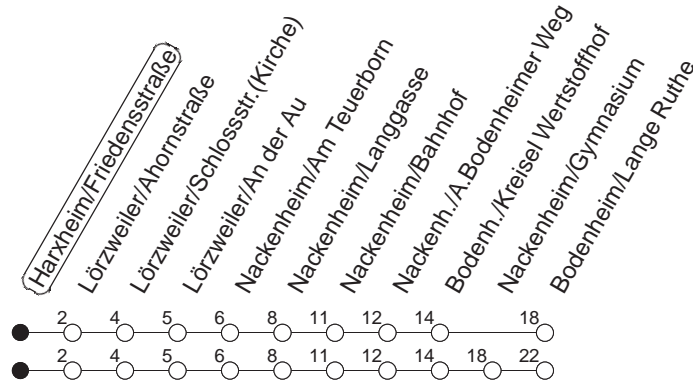

69

Harxheim/Friedensstraße

BUS

→ Bodenheim/Lange Ruthe

🕒	Mo.-Fr. (Schule)	Mo.-Fr. (Ferien)	Samstag	Sonn-/Feiertag
6	28	28		
7	20 _g	25	55	
8	25	25	55	
9	25	25	58	
10	25	28	58	
11	25	28	58	
12	25	28	58	
13	25	28	58	
14	25	25	58	
15	25	25	58	
16	25	25	58	
17	25	25	58	
18	25	25	57	
19	25	25	55	
20	27	27		
21			25	

_g : Über Nackenheim/Gymnasium

gültig ab: 01.04.22

Ferien in Rheinland-Pfalz: 11.04. - 22.04. / 27.05. / 17.06. / 25.07. - 02.09. / 17.10. - 31.10.22.

Weitere Infos im Verkehrs Center Mainz (Tel. 0 61 31 - 12 77 77) und www.mainzer-mobilitaet.de