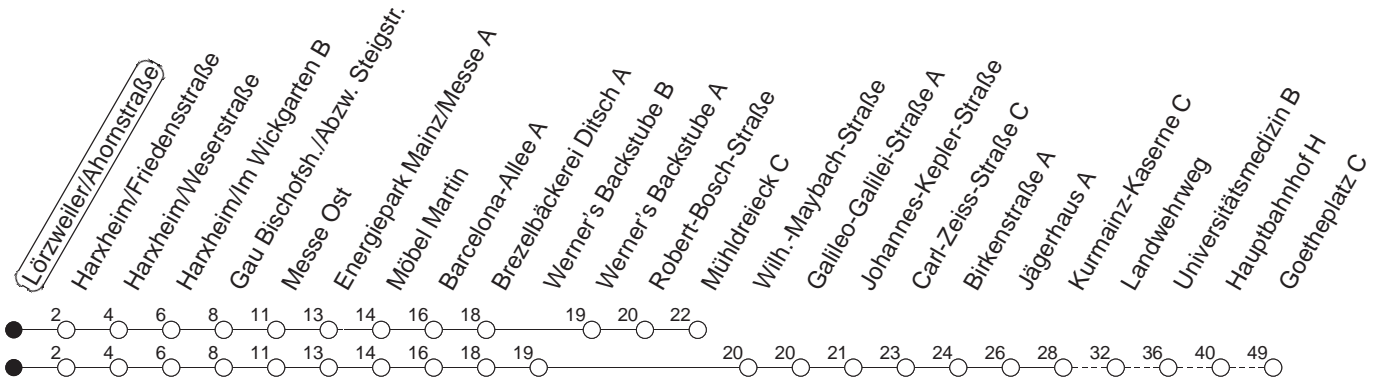

69

Lörzweiler/Ahornstraße

BUS

→ Mainz-Neustadt/Goetheplatz

🕒	Mo.-Fr. (Schule)	Mo.-Fr. (Ferien)	Samstag	Sonn-/Feiertag
6	28 ^H	28 ^H		
7	26	26		
8	26	26		
9	26 ^M	30 ^M	00 ^M	
10	26 ^M	30 ^M	00 ^M	
11	26 ^M	30 ^M	00 ^M	
12	26 ^M	30 ^M	00 ^M	
13	26	28	00 ^M	
14	26	26	00 ^M	
15	26	26	00 ^M	
16	26	26	00 ^M	
17	26	26	00 ^M	
18	26	26	00 ^M	56 ^M
19	26 ^M	26 ^M	56 ^M	
20	26 ^M	26 ^M	56 ^M	
21	56 ^M	56 ^M		

H : Nur bis Mainz/Hauptbahnhof

M : Bis Hechtsheim/Mühdreieck

gültig ab: 01.04.22

Ferien in Rheinland-Pfalz: 11.04. - 22.04. / 27.05. / 17.06. / 25.07. - 02.09. / 17.10. - 31.10.22.

Weitere Infos im Verkehrs Center Mainz (Tel. 0 61 31 - 12 77 77) und www.mainzer-mobilitaet.de