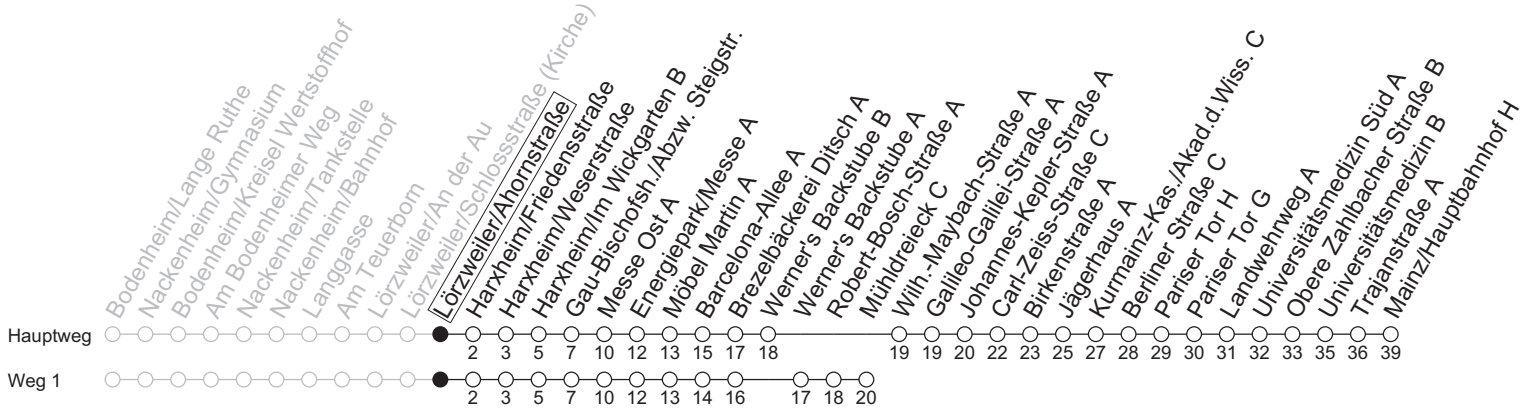

69

Lörzweiler/Ahornstraße

→ Mainz/Hauptbahnhof H

	Montag-Freitag	Samstag
6	28	
7	26	
8	28	26 ₁
9	25 _{1T3}	29 ₁
10	25 _{1T3}	29 ₁
11	25 _{1T3}	29 ₁
12	25 _{1T3}	29 ₁
13	28 _{Y2}	29 ₁
14	28	29 ₁
15	28	29 ₁
16	28 _{Y2}	29 ₁
17	28	29 ₁
18	28	29 ₁
19	26 ₁	27 ₁
20	26 ₁	27 ₁
21	59	57 ₁

1: fährt Weg 1 T3: An schulfreien Tagen in Rheinland-Pfalz 3 Minuten später Y2: An schulfreien Tagen in Rheinland-Pfalz ab Lange Ruthe 2 Minuten später und nicht über Nackenheim/Gymnasium