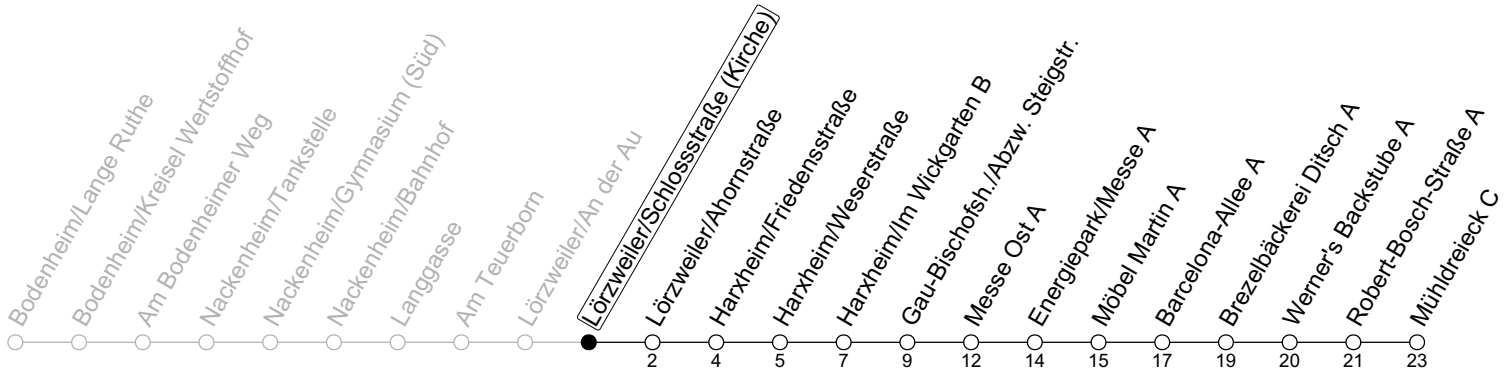

## Lörzweiler/Schlossstraße (Kirche)

→ Mainz-Hechtsheim/Mühdreieck C

	Montag-Freitag an Schultagen	Montag-Freitag (Ferien RLP)	Samstag
6	24	24	
7	24	28	
8	24	28	23
9	24	28	28
10	24	28	28
11	24	28	28
12	24	28	28
13	24	28	28
14	24	28	28
15	24	28	28
16	24	28	28
17	24	28	28
18	24	28	28
19	24	24	24
20	24	24	24
21	54	54	54

gültig ab: 10.12.2023

Ferien RLP: 27.12.-23.01.24 / 12.-14.02. / 25.03.-02.04. / 10.05. / 21.-31.05. / 15.07.-23.08. / 04.10. / 14.10.-25.10.24

Weitere Informationen im Verkehrs-Center Mainz (Tel. 0 61 31 - 12 77 77) und [www.mainzer-mobilitaet.de](http://www.mainzer-mobilitaet.de)