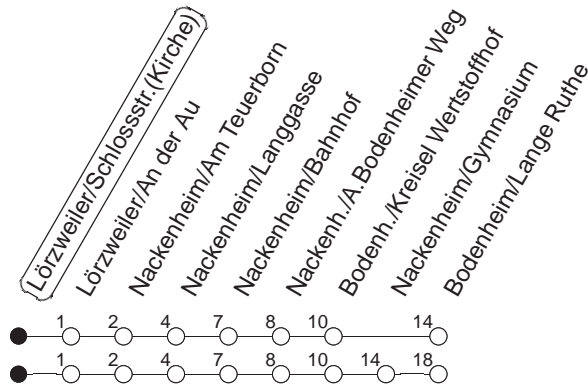

69

Lörzweiler/Schlossstr.(Kirche)

BUS

→ Bodenheim/Lange Ruthe

🕒	Mo.-Fr. (Schule)	Mo.-Fr. (Ferien)	Samstag	Sonn-/Feiertag
6	31	31		
7	24 _g	29	58	
8	29	29	58	
9	29	29		
10	29	32	02	
11	29	32	02	
12	29	32	02	
13	29	32	02	
14	29	29	02	
15	29	29	02	
16	29	29	02	
17	29	29	02	
18	29	29	02	
19	29	29	00	58
20	30	30		
21			28	

_g : Über Nackenheim/Gymnasium

gültig ab: 01.04.22

Ferien in Rheinland-Pfalz: 11.04. - 22.04. / 27.05. / 17.06. / 25.07. - 02.09. / 17.10. - 31.10.22.

Weitere Infos im Verkehrs Center Mainz (Tel. 0 61 31 - 12 77 77) und www.mainzer-mobilitaet.de