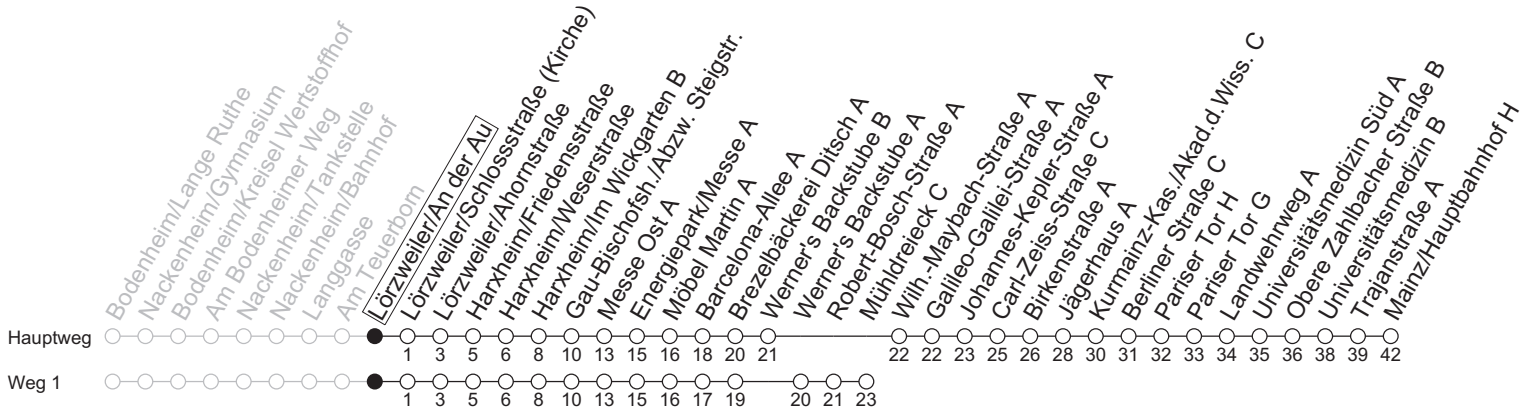

69

Lörzweiler/An der Au

→ Mainz/Hauptbahnhof H

	Montag-Freitag	Samstag
6	25	
7	23	
8	25	23 ₁
9	22 _{1T3}	26 ₁
10	22 _{1T3}	26 ₁
11	22 _{1T3}	26 ₁
12	22 _{1T3}	26 ₁
13	25 _{Y2}	26 ₁
14	25	26 ₁
15	25	26 ₁
16	25 _{Y2}	26 ₁
17	25	26 ₁
18	25	26 ₁
19	23 ₁	24 ₁
20	23 ₁	24 ₁
21	56	54 ₁

1: fährt Weg 1 **T3:** An schulfreien Tagen in Rheinland-Pfalz 3 Minuten später **Y2:** An schulfreien Tagen in Rheinland-Pfalz ab Lange Ruthe 2 Minuten später und nicht über Nackenheim/Gymnasium

gültig ab: 13.04.2026

Ferien RLP: 20.12.25-07.01.26 / 16.-17.02. / 28.03.-12.04. / 15.05. / 05.06. / 27.06.-09.08. / 03.10.-18.10.26

Weitere Informationen im Verkehrs-Center Mainz (Tel. 0 61 31 - 12 77 77) und www.mainzer-mobilitaet.de