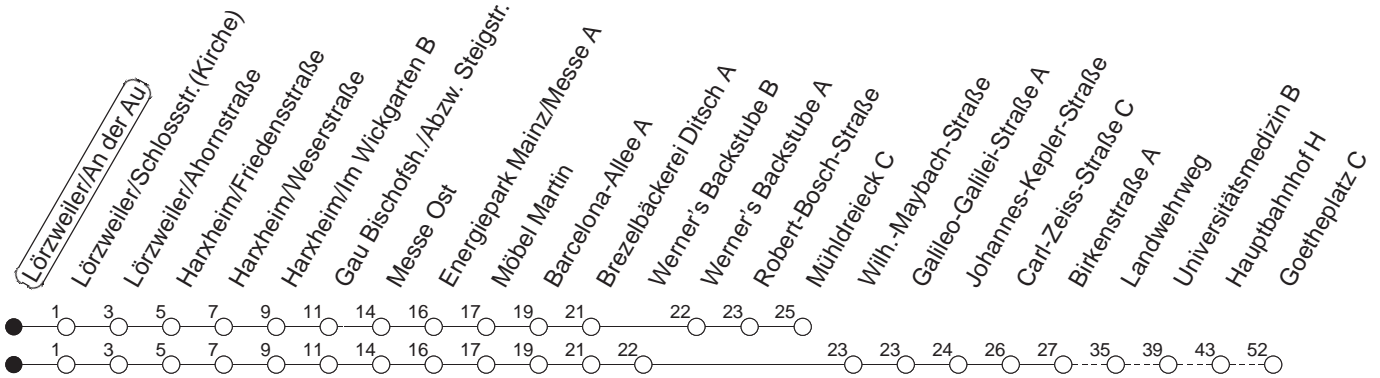

69

Lörzweiler/An der Au

BUS

→ Mainz-Neustadt/Goetheplatz

🕒	Mo.-Fr. (Schule)	Mo.-Fr. (Ferien)	Samstag	Sonn-/Feiertag
6	25 _H	25 _H		
7	23	23		
8	23	23	57 _M	
9	23 _M	27 _M	57 _M	
10	23 _M	27 _M	57 _M	
11	23 _M	27 _M	57 _M	
12	23 _M	27 _M	57 _M	
13	23	25	57 _M	
14	23	23	57 _M	
15	23	23	57 _M	
16	23	23	57 _M	
17	23	23	57 _M	
18	23	23	53 _M	
19	23 _M	23 _M	53 _M	
20	23 _M	23 _M	53 _M	
21	53 _M	53 _M		

H : Nur bis Mainz/Hauptbahnhof

M : Bis Hechtsheim/Mühdreieck

gültig ab: 01.04.22

Ferien in Rheinland-Pfalz: 11.04. - 22.04. / 27.05. / 17.06. / 25.07. - 02.09. / 17.10. - 31.10.22.

Weitere Infos im Verkehrs Center Mainz (Tel. 0 61 31 - 12 77 77) und www.mainzer-mobilitaet.de