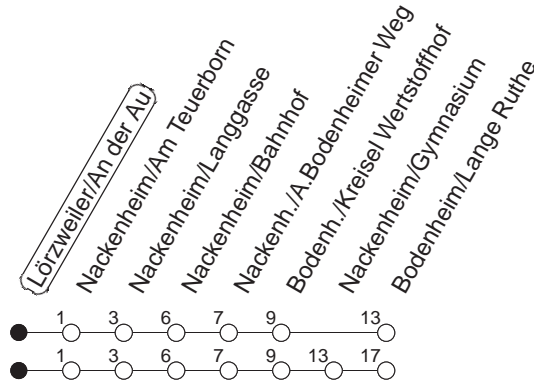

69

Lörzweiler/An der Au

BUS

→ Bodenheim/Lange Ruthe

🕒	Mo.-Fr. (Schule)	Mo.-Fr. (Ferien)	Samstag	Sonn-/Feiertag
6	32	32		
7	25 _g	30	59	
8	30	30	59	
9	30	30		
10	30	33	03	
11	30	33	03	
12	30	33	03	
13	30	33	03	
14	30	30	03	
15	30	30	03	
16	30	30	03	
17	30	30	03	
18	30	30	03	
19	30	30	01	59
20	31	31		
21			29	

_g : Über Nackenheim/Gymnasium

gültig ab: 01.04.22

Ferien in Rheinland-Pfalz: 11.04. - 22.04. / 27.05. / 17.06. / 25.07. - 02.09. / 17.10. - 31.10.22.

Weitere Infos im Verkehrs Center Mainz (Tel. 0 61 31 - 12 77 77) und www.mainzer-mobilitaet.de