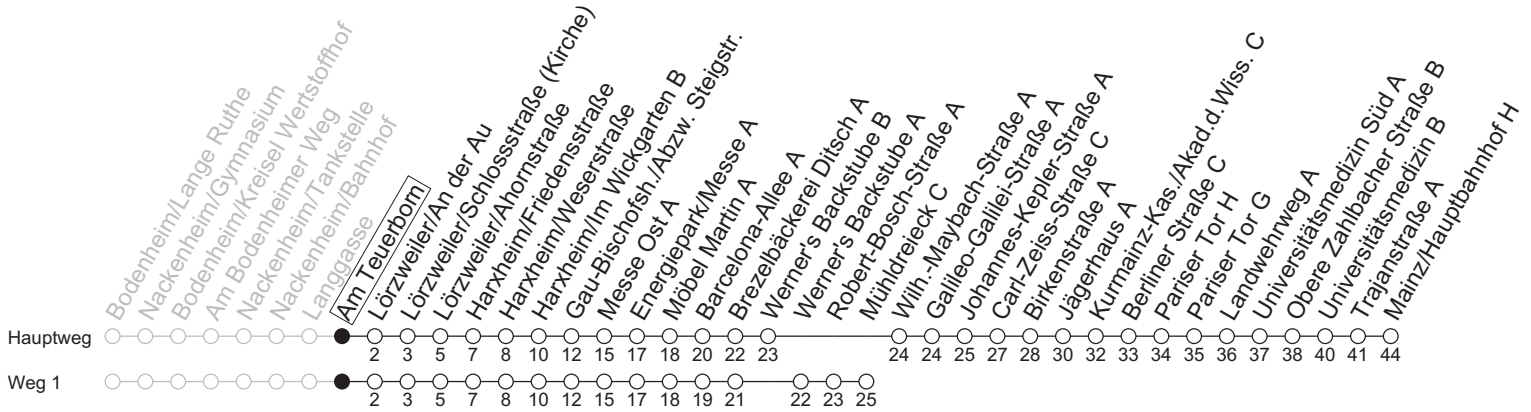

69

Am Teuerborn

→ Mainz/Hauptbahnhof H

	Montag-Freitag	Samstag
6	23	
7	21	
8	23	21 ₁
9	20 _{1T3}	24 ₁
10	20 _{1T3}	24 ₁
11	20 _{1T3}	24 ₁
12	20 _{1T3}	24 ₁
13	23 _{Y2}	24 ₁
14	23	24 ₁
15	23	24 ₁
16	23 _{Y2}	24 ₁
17	23	24 ₁
18	23	24 ₁
19	21 ₁	22 ₁
20	21 ₁	22 ₁
21	54	52 ₁

1: fährt Weg 1 T3: An schulfreien Tagen in Rheinland-Pfalz 3 Minuten später Y2: An schulfreien Tagen in Rheinland-Pfalz ab Lange Ruthe 2 Minuten später und nicht über Nackenheim/Gymnasium

gültig ab: 13.04.2026

Ferien RLP: 20.12.25-07.01.26 / 16.-17.02. / 28.03.-12.04. / 15.05. / 05.06. / 27.06.-09.08. / 03.10.-18.10.26

Weitere Informationen im Verkehrs-Center Mainz (Tel. 0 61 31 - 12 77 77) und www.mainzer-mobilitaet.de