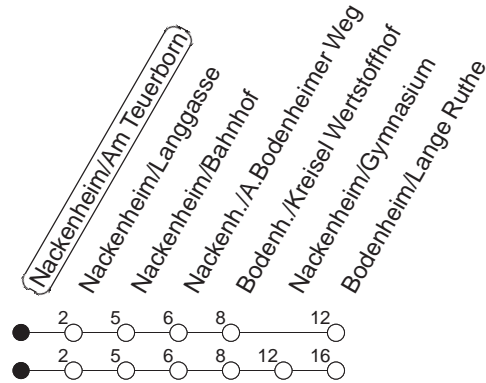

69

Nackenheim/Am Teuerborn

BUS

→ Bodenheim/Lange Ruthe

🕒	Mo.-Fr. (Schule)	Mo.-Fr. (Ferien)	Samstag	Sonn-/Feiertag
6	33	33		
7	26 _g	31		
8	31	31	00	
9	31	31	00	
10	31	34	04	
11	31	34	04	
12	31	34	04	
13	31	34	04	
14	31	31	04	
15	31	31	04	
16	31	31	04	
17	31	31	04	
18	31	31	04	
19	31	31	02	
20	32	32	00	
21			30	

_g : Über Nackenheim/Gymnasium

gültig ab: 01.04.22

Ferien in Rheinland-Pfalz: 11.04. - 22.04. / 27.05. / 17.06. / 25.07. - 02.09. / 17.10. - 31.10.22.

Weitere Infos im Verkehrs Center Mainz (Tel. 0 61 31 - 12 77 77) und www.mainzer-mobilitaet.de