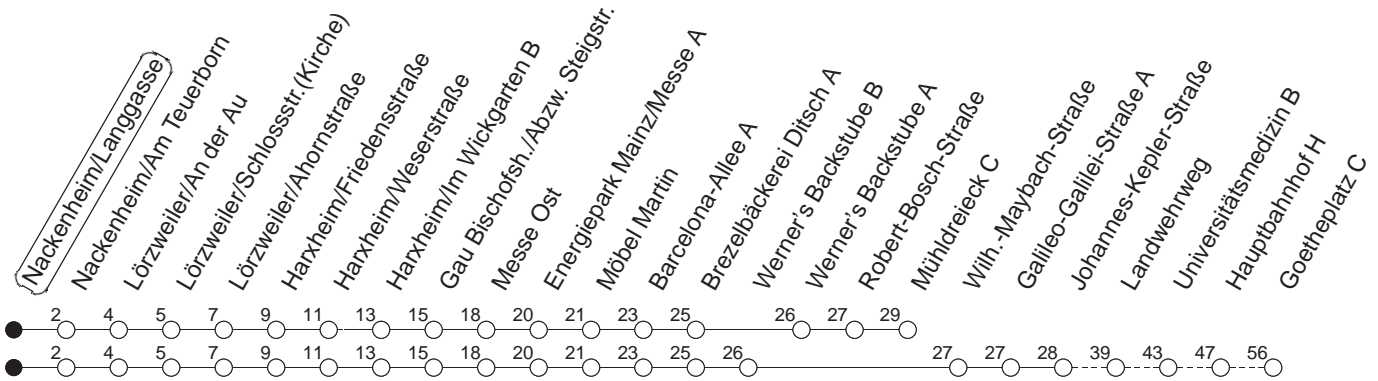

69

Nackenheim/Langgasse

BUS

→ Mainz-Neustadt/Goetheplatz

🕒	Mo.-Fr. (Schule)	Mo.-Fr. (Ferien)	Samstag	Sonn-/Feiertag
6	21 _H	21 _H		
7	19	19		
8	19	19	53 _M	
9	19 _M	23 _M	53 _M	
10	19 _M	23 _M	53 _M	
11	19 _M	23 _M	53 _M	
12	19 _M	23 _M	53 _M	
13	19	21	53 _M	
14	19	19	53 _M	
15	19	19	53 _M	
16	19	19	53 _M	
17	19	19	53 _M	
18	19	19	49 _M	
19	19 _M	19 _M	49 _M	
20	19 _M	19 _M	49 _M	
21	49 _M	49 _M		

H : Nur bis Mainz/Hauptbahnhof

M : Bis Hechtsheim/Mühlendreieck

gültig ab: 01.04.22

Ferien in Rheinland-Pfalz: 11.04. - 22.04. / 27.05. / 17.06. / 25.07. - 02.09. / 17.10. - 31.10.22.

Weitere Infos im Verkehrs Center Mainz (Tel. 0 61 31 - 12 77 77) und www.mainzer-mobilitaet.de