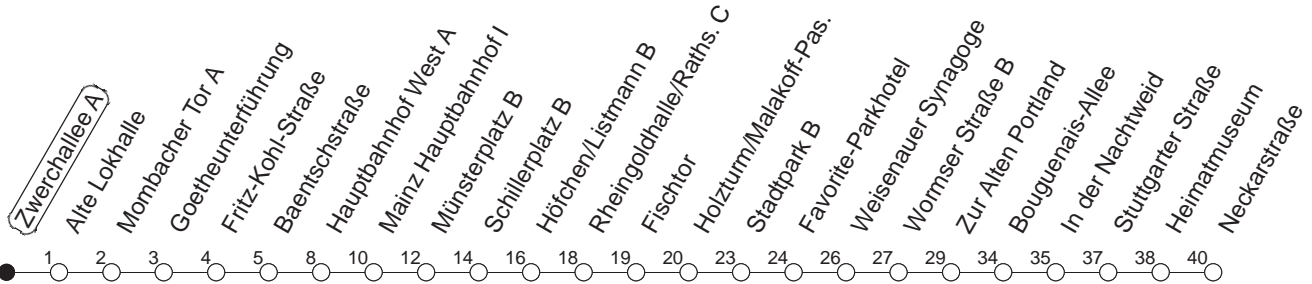

60

Zwerchallee A

BUS

→ Ginsheim/Neckarstraße

🕒	Mo.-Fr. (Schule)		Mo.-Fr. (Ferien)			Samstag		Sonn-/Feiertag	
6	38		38			16	46		
7	08	38	08	38		16	46		
8	08	38	08	38		16	38		17
9	08	38	08	38		08	38		16
10	08	38	08	38		08	38		16
11	08	38	08	38		08	38		16 46
12	08	38	08	38		08	38		16 46
13	08	38	08	38		08	38		16 46
14	08	38	08	38		08	38		16 46
15	08	38	08	38		08	38		16 46
16	08	38	08	38		08	38		16 46
17	08	38	08	38		08	38		16 46
18	08	38	08	38		08	26 _H 46		16 46
19	08	38	53 _H	08	38	53 _H	16	46	16 46
20	16	46	16	46		16	46		16 46
21	16	46	16	46		16	46		16 46
22	16	46 _{fn}	16	46 _{fn}		16	46		16
23	16 _{fn}	46 _{fn}	16 _{fn}	46 _{fn}		16	46		

H : Nur bis Hauptbahnhof

fn : Nur Nacht Freitag auf Samstag und Nacht vor Feiertag auf den Feiertag

gültig ab: 01.04.22

Ferien in Rheinland-Pfalz: 11.04. - 22.04. / 27.05. / 17.06. / 25.07. - 02.09. / 17.10. - 31.10.22.