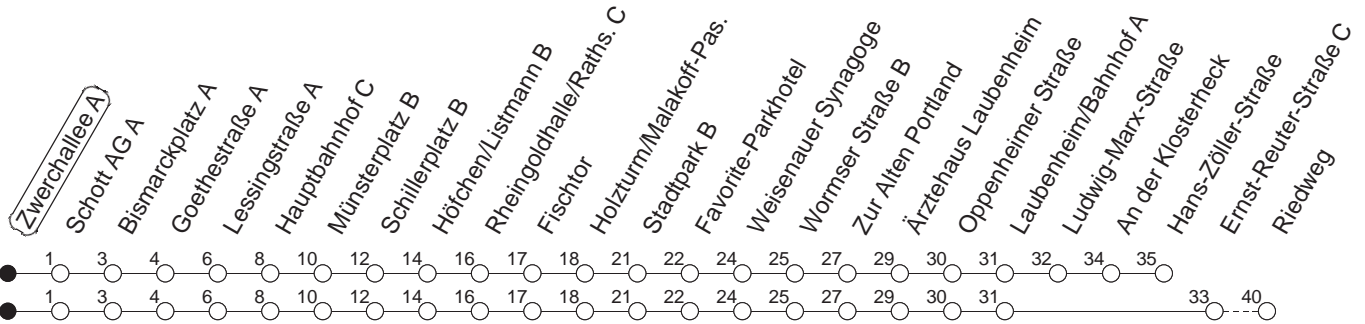

61

Zwerchallee A

BUS

→ Laubenheim

🕒	Mo.-Fr. (Schule)	Mo.-Fr. (Ferien)	Samstag	Sonn-/Feiertag
4	49 _R	49 _R		
5	19 _R 49 _R	19 _R 49 _R		
6	17 _Z 32 _R 47 _Z	17 _Z 32 _R 47 _Z		
7	02 _B 17 _Z 32 _R 47 _Z	02 _R 17 _Z 32 _R 47 _Z		
8	02 _R 17 _Z 32 _R 47 _Z	02 _R 17 _Z 32 _R 47 _Z	03 _R 33 _R 47 _Z	48 _R
9	02 _R 17 _Z 32 _R 47 _Z	02 _R 17 _Z 32 _R 47 _Z	02 _R 17 _Z 32 _R 47 _Z	48 _R
10	02 _R 17 _Z 32 _R 47 _Z	02 _R 17 _Z 32 _R 47 _Z	02 _R 17 _Z 32 _R 47 _Z	48 _R
11	02 _R 17 _Z 32 _R 47 _Z	02 _R 17 _Z 32 _R 47 _Z	02 _R 17 _Z 32 _R 47 _Z	33 _R
12	02 _R 17 _Z 32 _R 47 _Z	02 _R 17 _Z 32 _R 47 _Z	02 _R 17 _Z 32 _R 47 _Z	03 _R 33 _R
13	02 _R 17 _Z 32 _R 47 _Z	02 _R 17 _Z 32 _R 47 _Z	02 _R 17 _Z 32 _R 47 _Z	03 _R 33 _R
14	02 _R 17 _Z 32 _R 47 _Z	02 _R 17 _Z 32 _R 47 _Z	02 _R 17 _Z 32 _R 47 _Z	03 _R 33 _R
15	02 _R 17 _Z 32 _R 47 _Z	02 _R 17 _Z 32 _R 47 _Z	02 _R 17 _Z 32 _R 47 _Z	03 _R 33 _R
16	02 _R 17 _Z 32 _R 47 _Z	02 _R 17 _Z 32 _R 47 _Z	02 _R 17 _Z 32 _R 47 _Z	03 _R 33 _R
17	02 _R 17 _Z 32 _R 47 _Z	02 _R 17 _Z 32 _R 47 _Z	02 _R 17 _Z 32 _R 47 _Z	03 _R 33 _R
18	02 _R 17 _Z 32 _R 47 _Z	02 _R 17 _Z 32 _R 47 _Z	02 _R 17 _Z 33 _R	03 _R 33 _R
19	02 _R 17 _Z 32 _R 47 _Z	02 _R 17 _Z 32 _R 47 _Z	03 _R 33 _R	03 _R 33 _R
20	02 _R 33 _R	02 _R 33 _R	03 _R 33 _R	03 _R 33 _R
21	03 _R 33 _R	03 _R 33 _R	03 _R 33 _R	03 _R

R : Nach Laubenheim/Riedweg
Z : Nach Laubenheim/Hans-Zöller-Straße

B : Ab Wormser Straße weiter als Linie E über Ginsheimer Straße - Laubenheim/Bahnhof - Kurmainz-Kaserne zur IGS Bretzenheim

gültig ab: 13.12.20

Ferien in RLP: 21.12.20-06.01.21 / 29.03.-06.04. / 25.05.-02.06. / 19.07.-27.08. / 11.10.-22.10.21.

Weitere Infos im Verkehrs Center Mainz (Tel. 0 61 31 - 12 77 77) und www.mainzer-mobilitaet.de