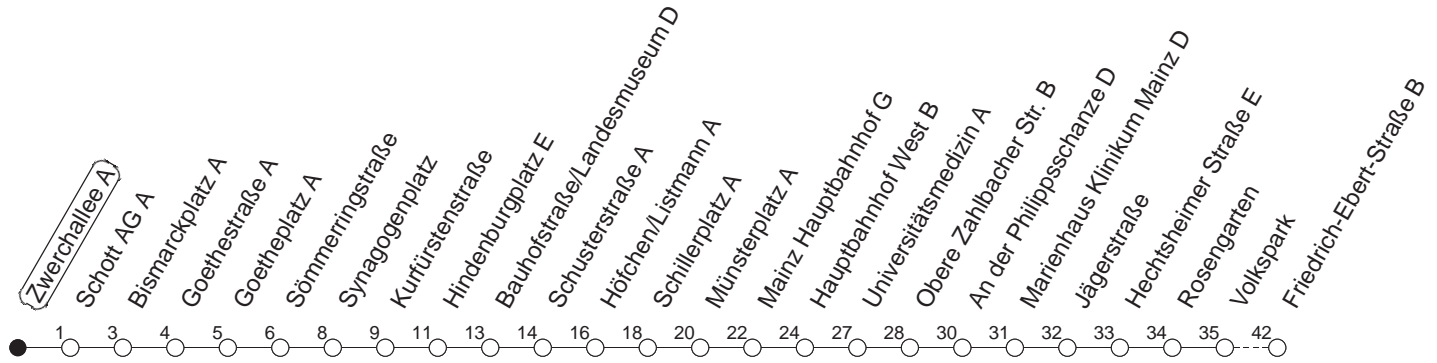

## Zwerchallee A

BUS

Weisenau/Friedrich-Ebert-Str.

🕒	Mo.-Fr. (Schule)	Mo.-Fr. (Ferien)	Samstag	Sonn-/Feiertag
5	31	31		
6	02 25 40 55 <sub>z</sub>	02 25 40 55	32	
7	10 23 <sub>G</sub> 25 38 <sub>G</sub> 40 55	10 25 40 55	02 32	
8	10 25 40 55	10 25 40 55	02 32 55	32
9	10 25 40 55	10 25 40 55	10 25 40 55	02 32
10	10 25 40 55	10 25 40 55	10 25 40 55	02 32
11	10 25 40 55	10 25 40 55	10 25 40 55	02 32
12	10 25 40 55	10 25 40 55	10 25 40 55	02 32
13	10 25 40 55	10 25 40 55	10 25 40 55	02 32
14	10 25 40 55	10 25 40 55	10 25 40 55	02 32
15	10 25 40 55	10 25 40 55	10 25 40 55	02 32
16	10 25 40 55	10 25 40 55	10 25 40 55	02 32
17	10 25 40 55	10 25 40 55	10 25 40 55	02 32
18	10 25 40 55	10 25 40 55	15 32	02 32
19	10 25 40 55	10 25 40 55	02 32	02 32
20	10 32	10 32	02 32	02 32
21	02 32	02 32	02 32	02 32
22	02 32 <sub>fn</sub>	02 32 <sub>fn</sub>	02 32	02
23	02 <sub>fn</sub> 32 <sub>fn</sub>	02 <sub>fn</sub> 32 <sub>fn</sub>	02 32	
0	02 <sub>fn</sub>	02 <sub>fn</sub>	02	

z : Ab Friedrich-Ebert-Straße weiter über Am Großberg/Bauhaus - Kurmainz-Kaserne bis Hechtsheim/Schulzentrum

G : Ab Goetheplatz weiter als Linie 67/69 über Hindenburgplatz - Hauptbahnhof in Richtung Hechtsheim

fn : Nur Nacht Freitag auf Samstag und Nacht vor Feiertag auf den Feiertag

gültig ab: 01.04.22

Ferien in Rheinland-Pfalz: 11.04. - 22.04. / 27.05. / 17.06. / 25.07. - 02.09. / 17.10. - 31.10.22.

Weitere Infos im Verkehrs Center Mainz (Tel. 0 61 31 - 12 77 77) und [www.mainzer-mobilitaet.de](http://www.mainzer-mobilitaet.de)