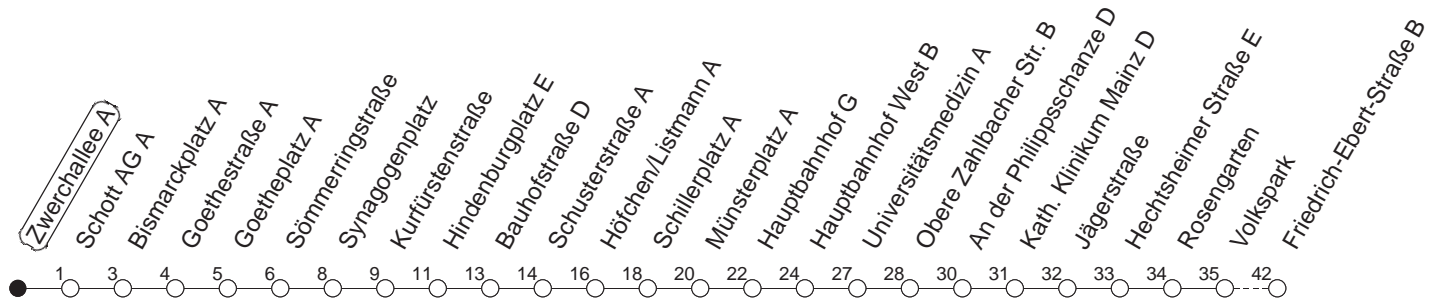

## Zwerchallee A

BUS

Weisenau/Friedrich-Ebert-Str.

🕒	Mo.-Fr. (Schule)	Mo.-Fr. (Ferien)	Samstag	Sonn-/Feiertag
5	31	31		
6	02 25 40 55 <sub>z</sub>	02 25 40 55	32	
7	10 22 <sub>G</sub> 25 37 <sub>G</sub> 40 55	10 25 40 55	02 32	
8	10 25 40 55	10 25 40 55	02 32 55	32
9	10 25 40 55	10 25 40 55	10 25 40 55	02 32
10	10 25 40 55	10 25 40 55	10 25 40 55	02 32
11	10 25 40 55	10 25 40 55	10 25 40 55	02 32
12	10 25 40 55	10 25 40 55	10 25 40 55	02 32
13	10 25 40 55	10 25 40 55	10 25 40 55	02 32
14	10 25 40 55	10 25 40 55	10 25 40 55	02 32
15	10 25 40 55	10 25 40 55	10 25 40 55	02 32
16	10 25 40 55	10 25 40 55	10 25 40 55	02 32
17	10 25 40 55	10 25 40 55	10 25 40 55	02 32
18	10 25 40 55	10 25 40 55	15 32	02 32
19	10 25 40 55	10 25 40 55	02 32	02 32
20	10 32	10 32	02 32	02 32
21	02 32	02 32	02 32	02 32
22	02 32 <sub>fn</sub>	02 32 <sub>fn</sub>	02 32	02
23	02 <sub>fn</sub> 32 <sub>fn</sub>	02 <sub>fn</sub> 32 <sub>fn</sub>	02 32	
0	02 <sub>fn</sub>	02 <sub>fn</sub>	02	

z : Ab Friedrich-Ebert-Straße weiter über Bauhaus/Am Großberg - Kurmainz-Kaserne bis Hechtsheim/Schulzentrum

G : Ab Goetheplatz weiter als Linie 67/69 über Hindenburgplatz - Hauptbahnhof in Richtung Hechtsheim

fn : Nur Nacht Freitag auf Samstag und Nacht vor Feiertag auf den Feiertag

gültig ab: 13.12.20

Ferien in RLP: 21.12.20-06.01.21 / 29.03.-06.04. / 25.05.-02.06. / 19.07.-27.08. / 11.10.-22.10.21.

Weitere Infos im Verkehrs Center Mainz (Tel. 0 61 31 - 12 77 77) und [www.mainzer-mobilitaet.de](http://www.mainzer-mobilitaet.de)