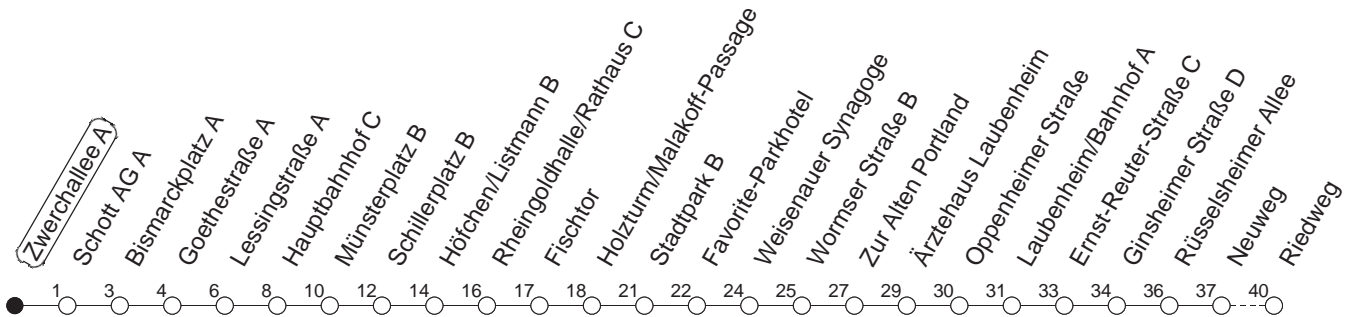

80

Zwerchallee A

BUS

→ Laubenheim/Riedweg

🕒	Mo.-Fr. (Schule)	Mo.-Fr. (Ferien)	Samstag	Sonn-/Feiertag
4	49	49		
5	19	49	19	49
6	02 _H	32	02 _H	32
7	02 _G	32	02	32
8	02	32	02	32
9	02	32	02	32
10	02	32	02	32
11	02	32	02	32
12	02	32	02	32
13	02	32	02	32
14	02	32	02	32
15	02	32	02	32
16	02	32	02	32
17	02	32	02	32
18	02	32	02	32
19	02	32	02	32
20	02	33	02	33
21	03	33	03	33
22	03	03	03	03
23	03 _{fn}	03 _{fn}	03	
0	03 _{fn}	03 _{fn}	03	

H : Nur bis Hauptbahnhof

G : Ab Wormser Straße weiter über Ginsheimer Straße - Laubenheim/Bahnhof - Kurmainz-Kaserne zur IGS Bretzenheim

fn : Nur Nacht Freitag auf Samstag und Nacht vor Feiertag auf den Feiertag

gültig ab: 01.04.22

Ferien in Rheinland-Pfalz: 11.04. - 22.04. / 27.05. / 17.06. / 25.07. - 02.09. / 17.10. - 31.10.22.

Weitere Infos im Verkehrs Center Mainz (Tel. 0 61 31 - 12 77 77) und www.mainzer-mobilitaet.de